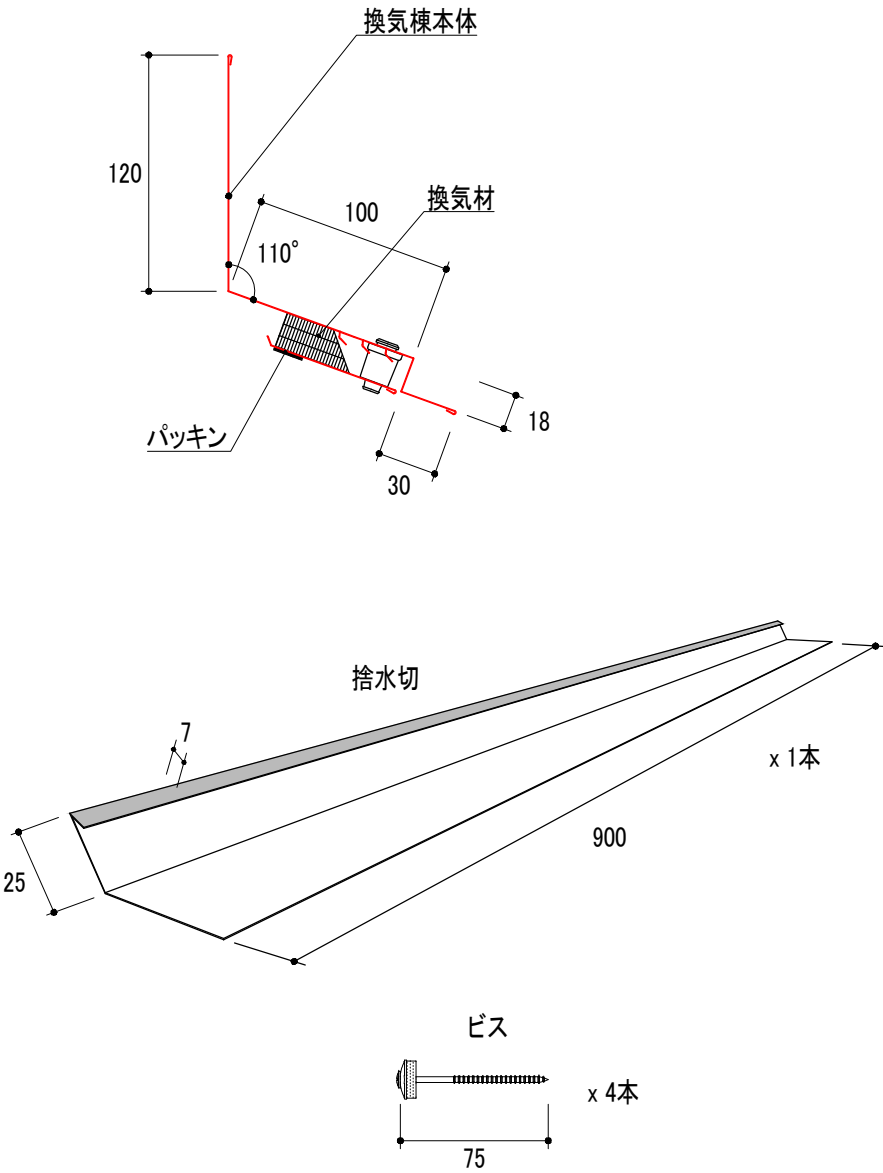

製品図

品番	品名	タイプ	有効開口面積	有効天井面積
YY5002	ベテルギウス	3尺	108cm ² /本	17.28m ² /本

改訂	材質	日付	縮尺	品名	承認	作図	
	ガルバリウムカラー鋼板	2020.08.18	S=1/4	ベテルギウス 3尺			
	板厚	図面No	長さ	品番	塚本		
	0.35mm	PD_YY5002_0	1200mm	YY5002			