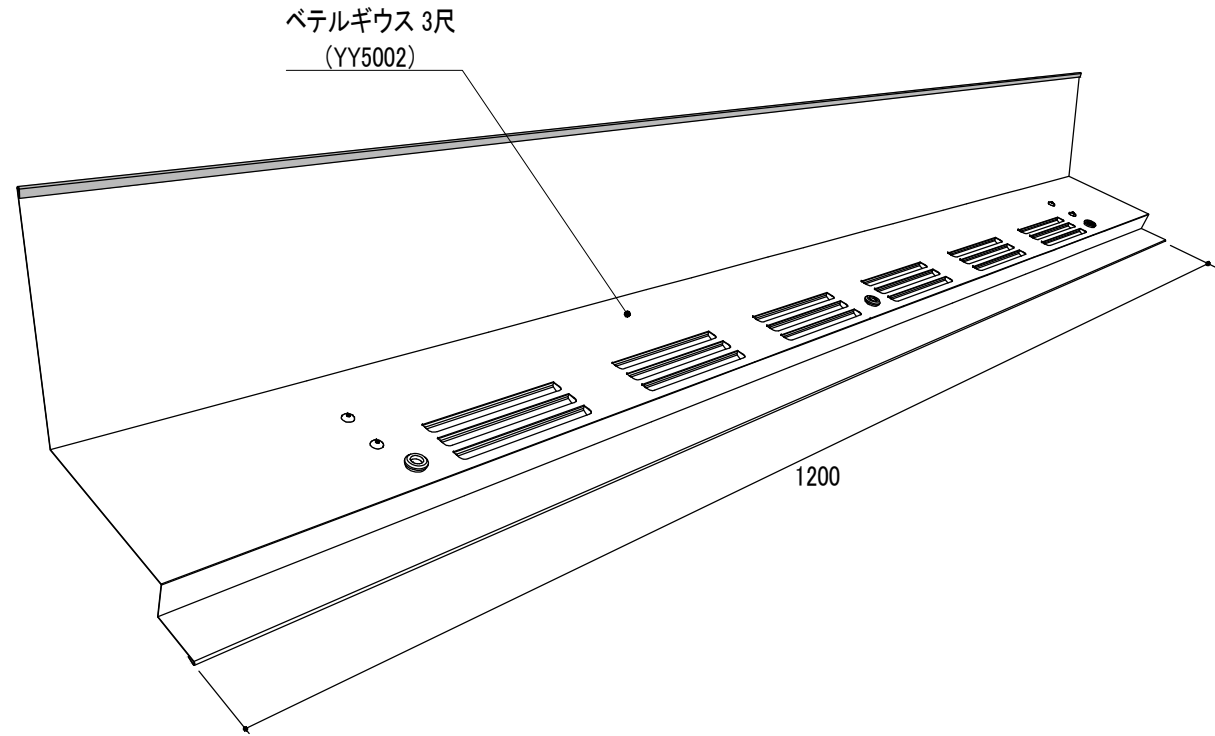

製品図

品番	品名	タイプ	有効開口面積	有効天井面積
YY5002	ベテルギウス	3尺	108cm ² /本	17.28m ² /本

改訂	材質	日付	縮尺	品名	承認	作図	
	ガルバリウムカラー鋼板	2020.08.18	S=1/4	ベテルギウス 3尺			
	板厚	図面No	長さ	品番	塚本		
	0.35mm	PD_YY5002_0	1200mm	YY5002			