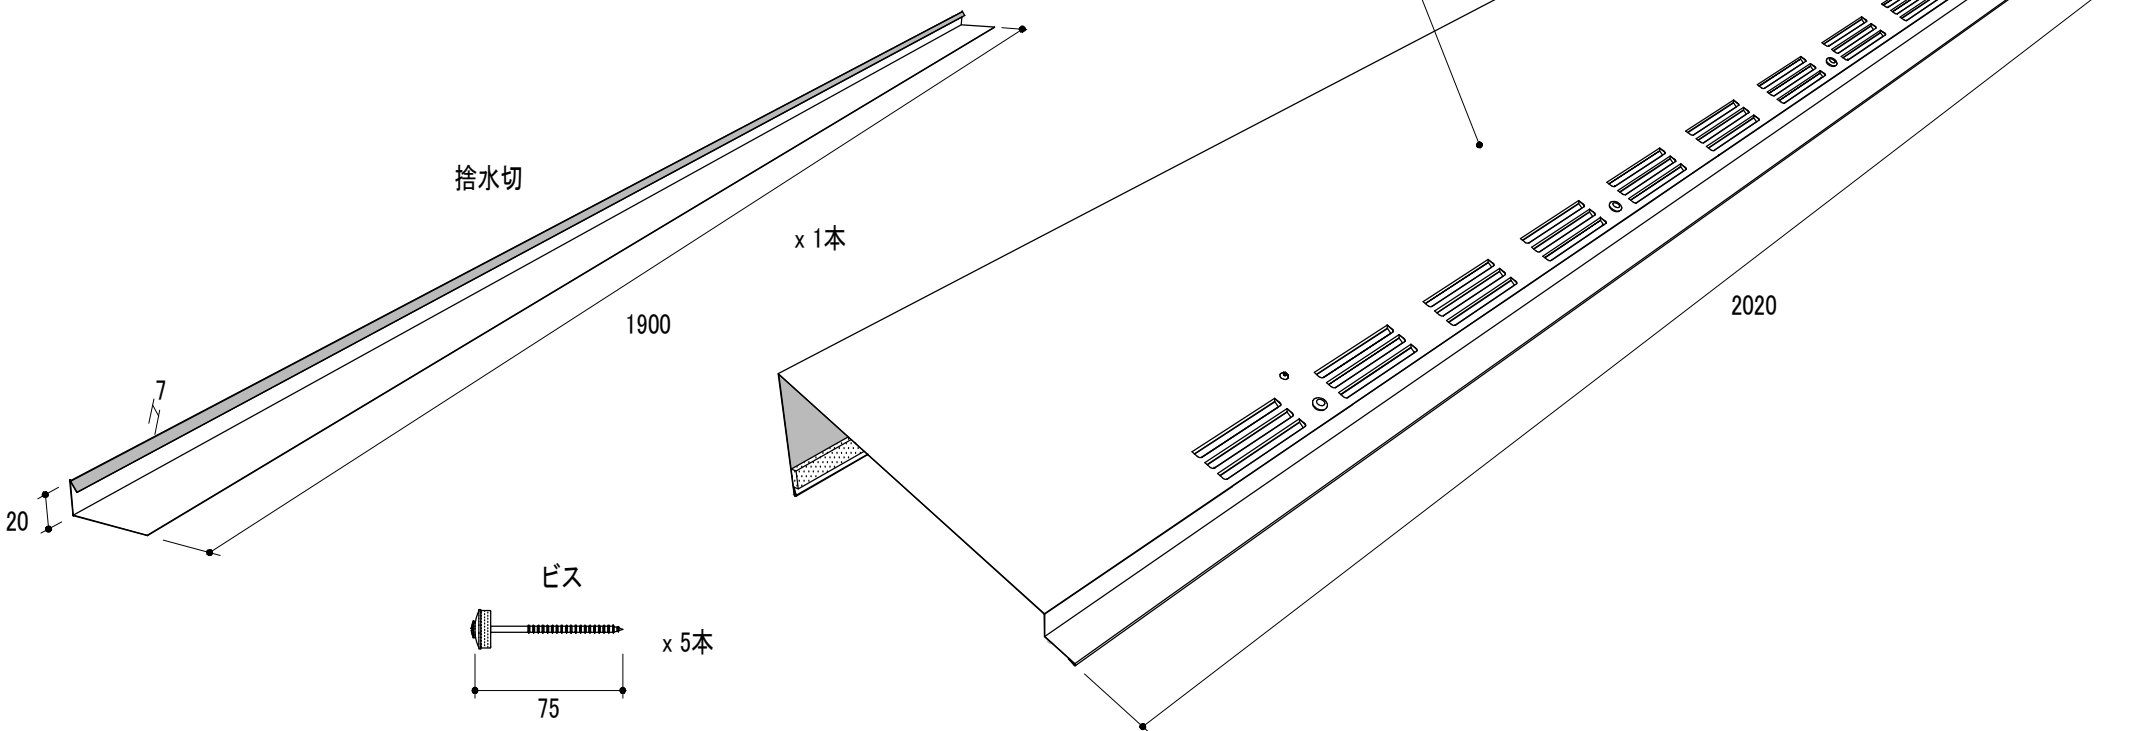

# 製品図

品番	品名	タイプ	有効開口面積	有効天井面積
YY4033BS	ベガフラットスリムBS	6尺	198cm <sup>2</sup> /本	31.68m <sup>2</sup> /本

ベガフラットスリムBS 6尺  
(YY4033BS)

改訂	材質	日付	縮尺	品名	承認	作図	
	ガルバリウムカラー鋼板	2022.01.24	S=1/4	ベガフラットスリムBS			
	板厚	図面No	長さ	品番	塚本		
	0.35mm	PD_YY4033BS_0	2020mm	YY4033BS			