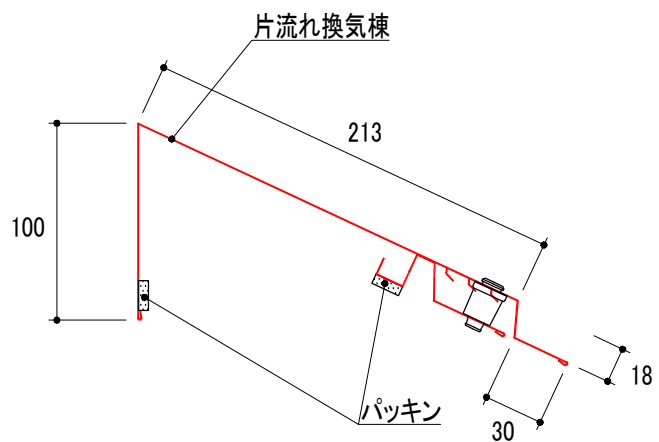

# 製品図

品番	品名	タイプ	有効開口面積	有効天井面積
YY4033BS	ベガフラットスリムBS	6尺	198cm <sup>2</sup> /本	31.68m <sup>2</sup> /本

ベガフラットスリムBS 6尺  
(YY4033BS)

改訂	材質	日付	縮尺	品名	承認	作図	
	ガルバリウムカラー鋼板	2022.01.24	S=1/4	ベガフラットスリムBS			
	板厚	図面No	長さ	品番	塚本		
	0.35mm	PD_YY4033BS_0	2020mm	YY4033BS			