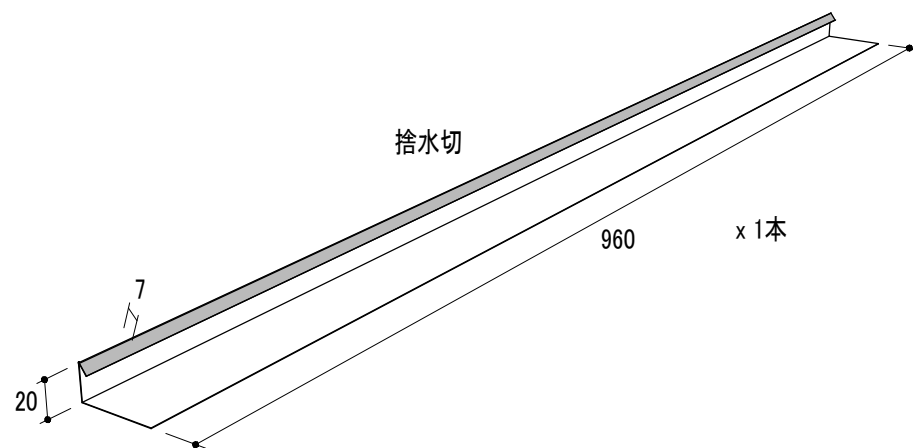

製品図

品番	品名	タイプ	有効開口面積	有効天井面積
YY4032BS	ベガフラットスリムBS	3尺	108cm ² /本	17.28m ² /本

改訂		材質	日付	縮尺	品名	承認	作図	
		ガルバリウムカラー鋼板	2022.01.24	S=1/4	ベガフラットスリムBS			
		板厚	図面No	長さ	品番	塚本		
		0.35mm	PD_YY4032BS_0	1110mm	YY4032BS			