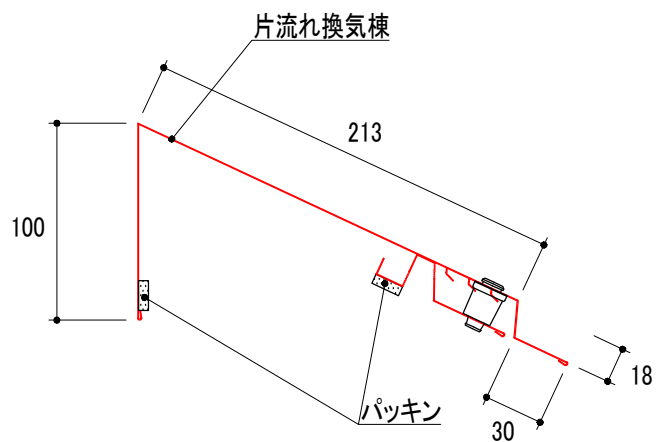

製品図

品番	品名	タイプ	有効開口面積	有効天井面積
YY4032BS	ベガフラットスリムBS	3尺	108cm ² /本	17.28m ² /本

改訂		材質	日付	縮尺	品名	承認	作図	
		ガルバリウムカラー鋼板	2022.01.24	S=1/4	ベガフラットスリムBS			
		板厚	図面No	長さ	品番	塚本		
		0.35mm	PD_YY4032BS_0	1110mm	YY4032BS			