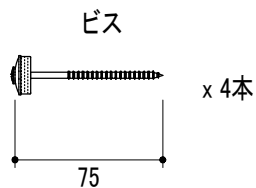

製品図

品番	品名	タイプ	有効開口面積	有効天井面積
YY4032BS	ベガフラットスリムBS	3尺	108cm ² /本	17.28m ² /本

改訂		材質	日付	縮尺	品名	承認	作図	
		ガルバリウムカラー鋼板	2022.01.24	S=1/4	ベガフラットスリムBS			
		板厚	図面No	長さ	品番	塚本		
		0.35mm	PD_YY4032BS_0	1110mm	YY4032BS			