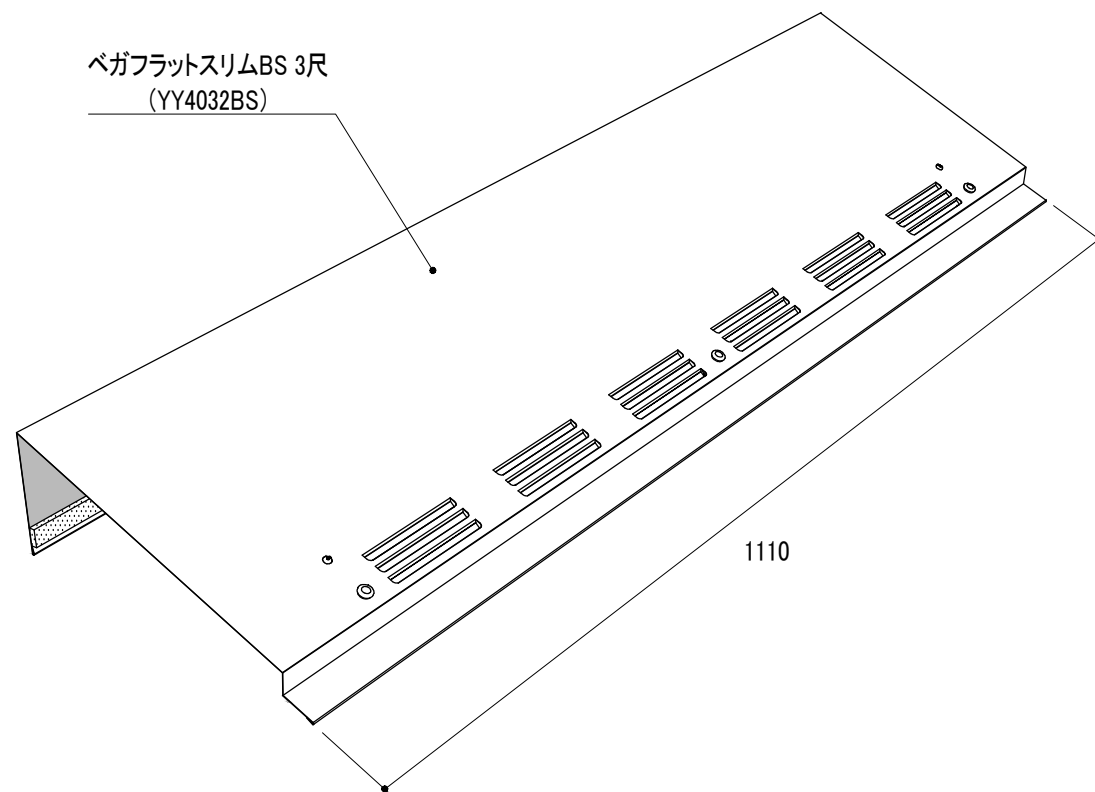

製品図

品番	品名	タイプ	有効開口面積	有効天井面積
YY4032BS	ベガフラットスリムBS	3尺	108cm ² /本	17.28m ² /本

改訂		材質	日付	縮尺	品名	承認	作図	
		ガルバリウムカラー鋼板	2022.01.24	S=1/4	ベガフラットスリムBS			
		板厚	図面No	長さ	品番	塚本		
		0.35mm	PD_YY4032BS_0	1110mm	YY4032BS			