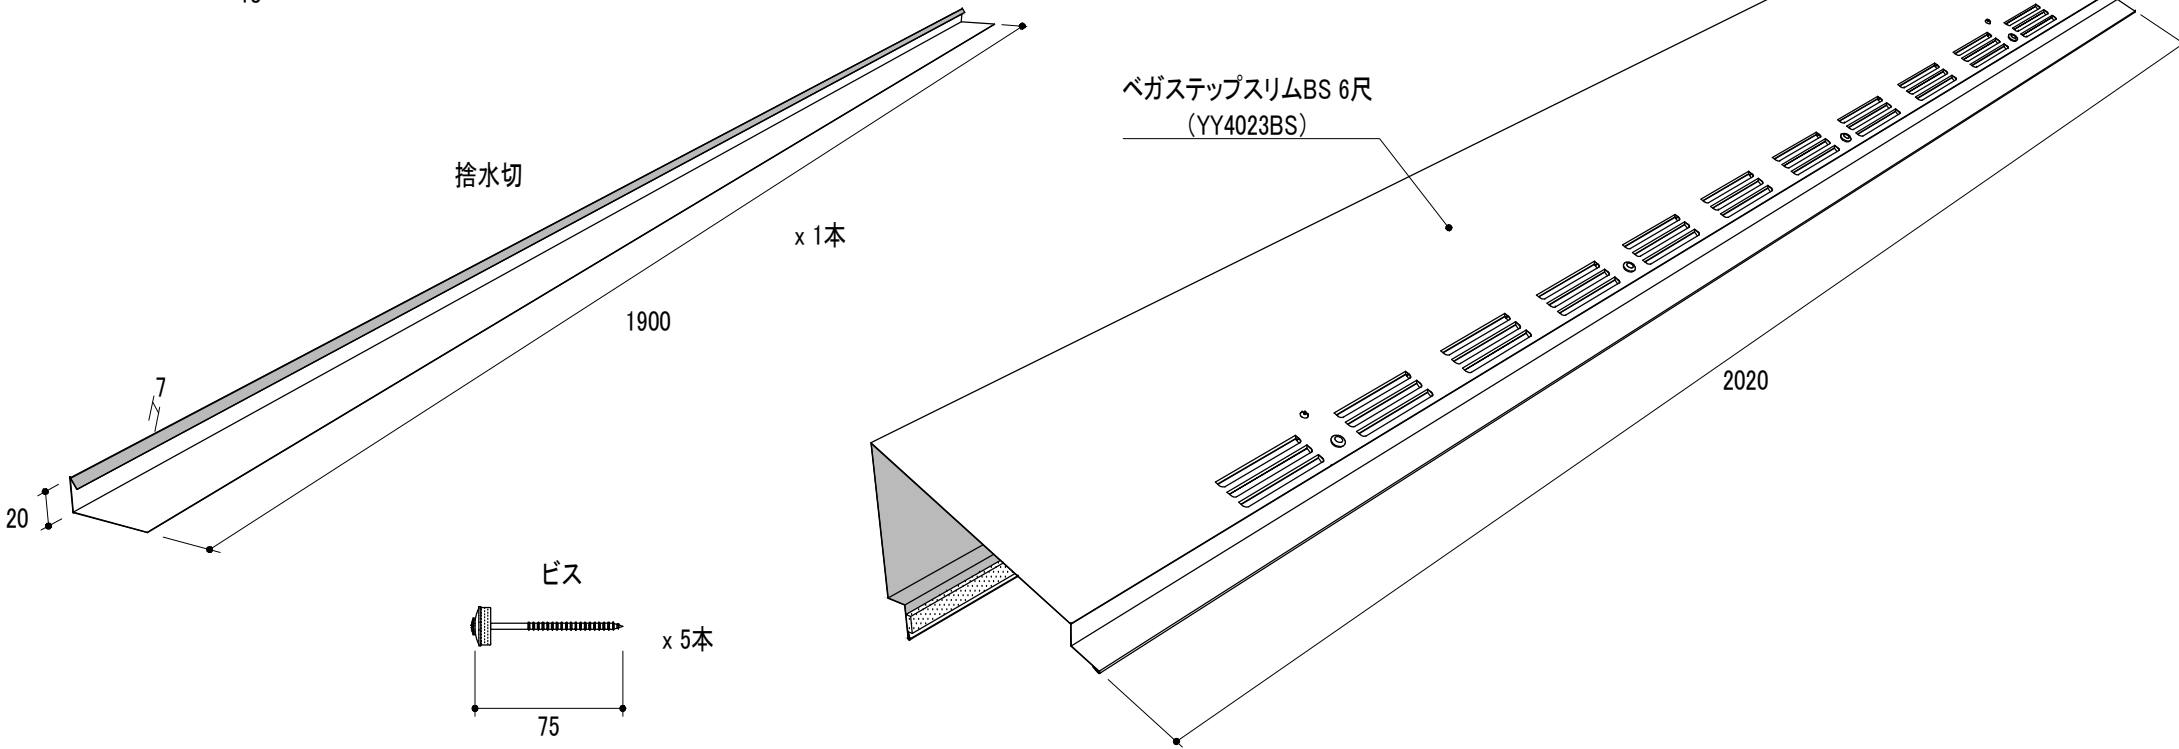

# 製品図

品番	品名	タイプ	有効開口面積	有効天井面積
YY4023BS	ベガステップスリムBS	6尺	198cm <sup>2</sup> /本	31.68m <sup>2</sup> /本

改訂	材質	日付	縮尺	品名	承認	作図	
	ガルバリウムカラー鋼板	2022.01.24	S=1/4	ベガステップスリムBS			
	板厚	図面No	長さ	品番	塚本		
	0.35mm	PD_YY4023BS_0	2020mm	YY4023BS			