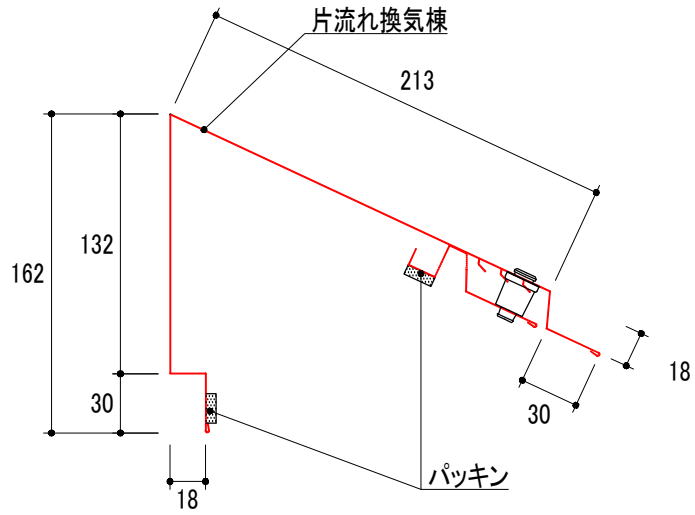

# 製品図

品番	品名	タイプ	有効開口面積	有効天井面積
YY4023BS	ベガステップスリムBS	6尺	198cm <sup>2</sup> /本	31.68m <sup>2</sup> /本

改訂	材質	日付	縮尺	品名	承認	作図	
	ガルバリウムカラー鋼板	2022.01.24	S=1/4	ベガステップスリムBS			
	板厚	図面No	長さ	品番	塚本		
	0.35mm	PD_YY4023BS_0	2020mm	YY4023BS			