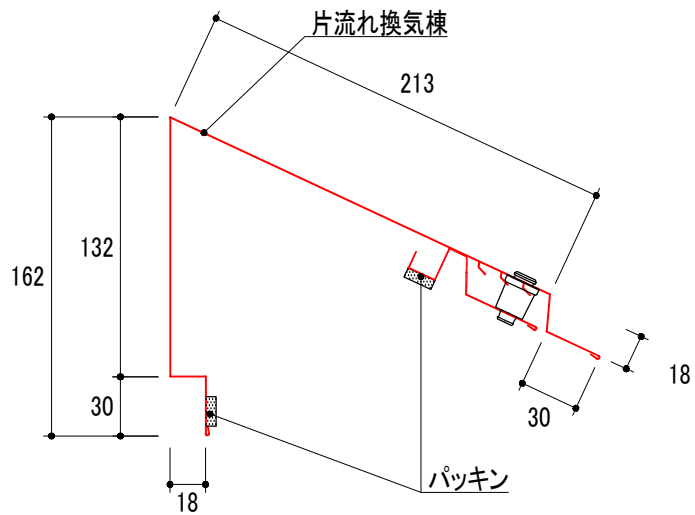

# 製品図

品番	品名	タイプ	有効開口面積	有効天井面積
YY4021BS	ベガステップスリムBS	1.5尺	54cm <sup>2</sup> /本	8.64m <sup>2</sup> /本

ベガステップスリムBS 1.5尺  
(YY4021BS)

改訂	材質	日付	縮尺	品名	承認	作図	
	ガルバリウムカラー鋼板	2022.01.24	S=1/4	ベガステップスリムBS			
	板厚	図面No	長さ	品番	塚本		
	0.35mm	PD_YY4021BS_0	655mm	YY4021BS			