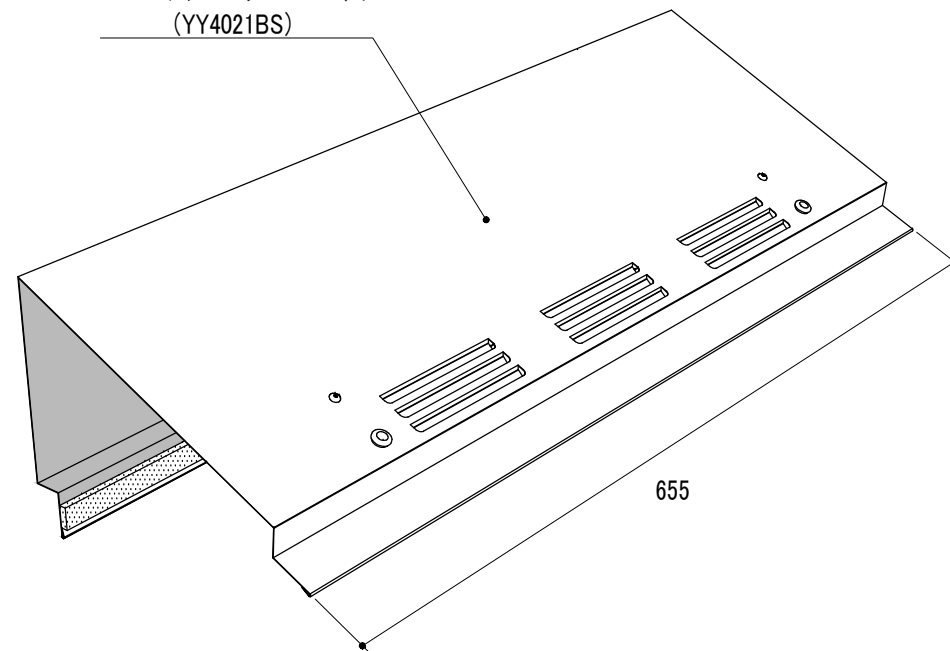

# 製品図

品番	品名	タイプ	有効開口面積	有効天井面積
YY4021BS	ベガステップスリムBS	1.5尺	54cm <sup>2</sup> /本	8.64m <sup>2</sup> /本

ベガステップスリムBS 1.5尺  
(YY4021BS)

改訂	材質	日付	縮尺	品名	承認	作図	
	ガルバリウムカラー鋼板	2022.01.24	S=1/4	ベガステップスリムBS			
	板厚	図面No	長さ	品番	塚本		
	0.35mm	PD_YY4021BS_0	655mm	YY4021BS			