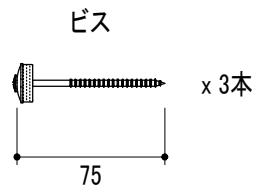

# 製品図

品番	品名	タイプ	有効開口面積	有効天井面積
YY4021BS	ベガステップスリムBS	1.5尺	54cm <sup>2</sup> /本	8.64m <sup>2</sup> /本

ベガステップスリムBS 1.5尺  
(YY4021BS)

改訂	材質	日付	縮尺	品名	承認	作図	
	ガルバリウムカラー鋼板	2022.01.24	S=1/4	ベガステップスリムBS			
	板厚	図面No	長さ	品番	塚本		
	0.35mm	PD_YY4021BS_0	655mm	YY4021BS			