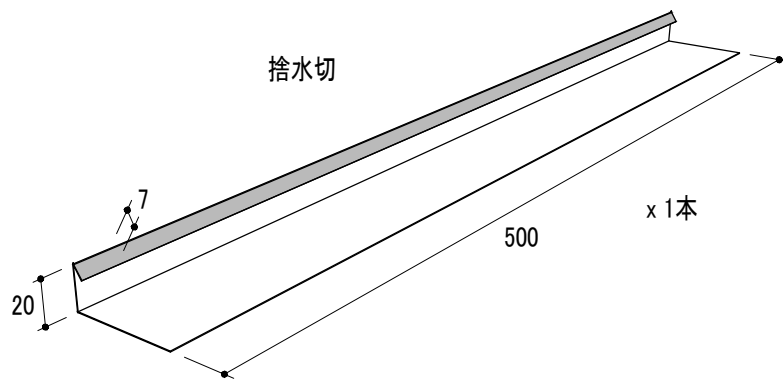

# 製品図

品番	品名	タイプ	有効開口面積	有効天井面積
YY4021BS	ベガステップスリムBS	1.5尺	54cm <sup>2</sup> /本	8.64m <sup>2</sup> /本

ベガステップスリムBS 1.5尺  
(YY4021BS)

改訂	材質	日付	縮尺	品名	承認	作図	
	ガルバリウムカラー鋼板	2022.01.24	S=1/4	ベガステップスリムBS			
	板厚	図面No	長さ	品番	塚本		
	0.35mm	PD_YY4021BS_0	655mm	YY4021BS			