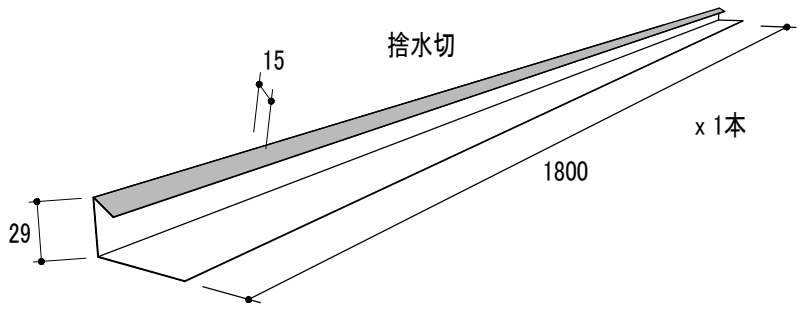

製品図

ビス

x 5本

25

品番	品名	タイプ	有効開口面積	有効天井面積
YY4003BT	ベガステップBT	6尺	275cm ² /本	44.0m ² /本

改訂	材質	日付	縮尺	品名	承認	作図	
	ガルバリウムカラー鋼板	2024.02.14	S=1/4	ベガステップBT 6尺			
	板厚	図面No	長さ	品番	大田		
	0.35mm		2000mm	YY4003BT			