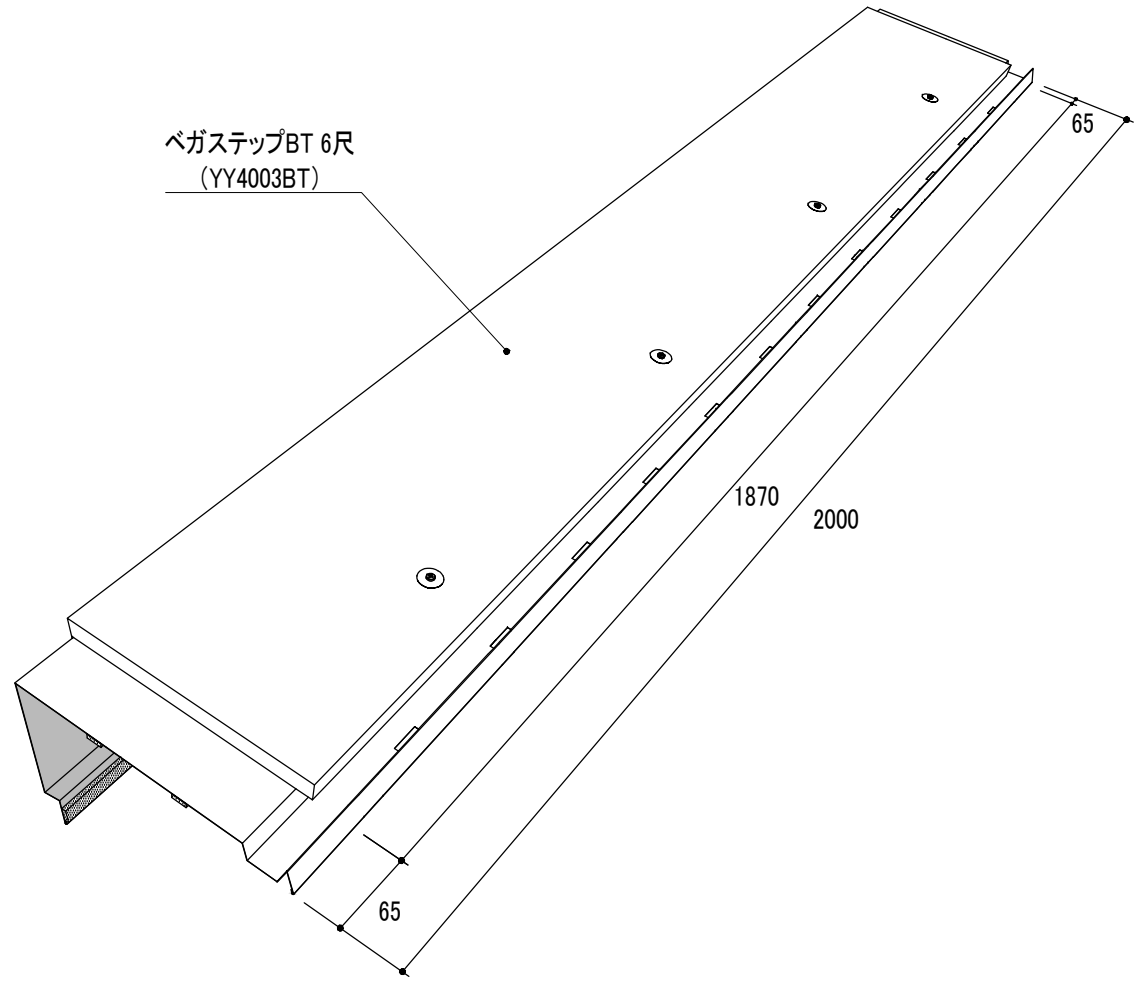

製品図

ビス

x 5本

25

品番	品名	タイプ	有効開口面積	有効天井面積
YY4003BT	ベガステップBT	6尺	275cm ² /本	44.0m ² /本

改訂	材質	日付	縮尺	品名	承認	作図	
	ガルバリウムカラー鋼板	2024.02.14	S=1/4	ベガステップBT 6尺			
	板厚	図面No	長さ	品番	大田		
	0.35mm		2000mm	YY4003BT			