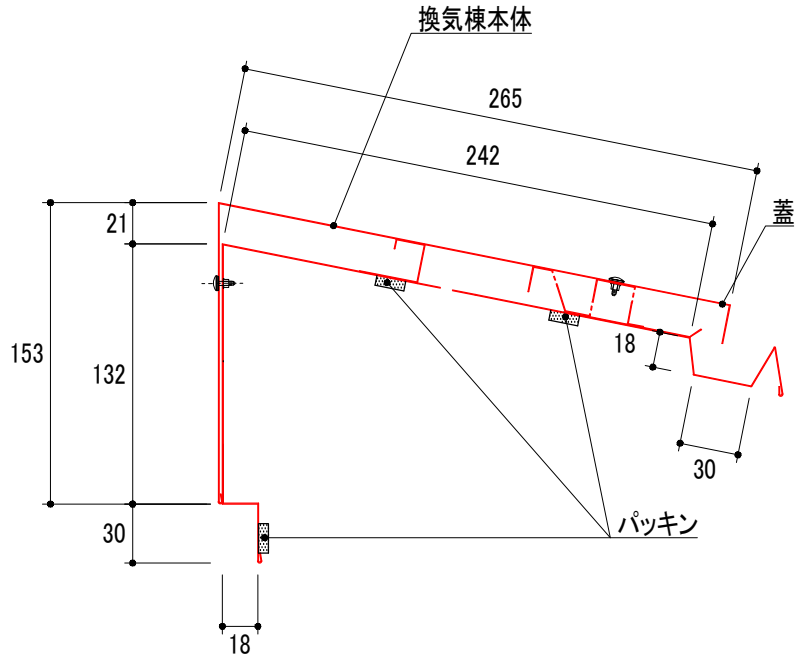

製品図

ビス

x 5本

25

品番	品名	タイプ	有効開口面積	有効天井面積
YY4003BT	ベガステップBT	6尺	275cm ² /本	44.0m ² /本

改訂	材質	日付	縮尺	品名	承認	作図	
	ガルバリウムカラー鋼板	2024.02.14	S=1/4	ベガステップBT 6尺			
	板厚	図面No	長さ	品番	大田		
	0.35mm		2000mm	YY4003BT			