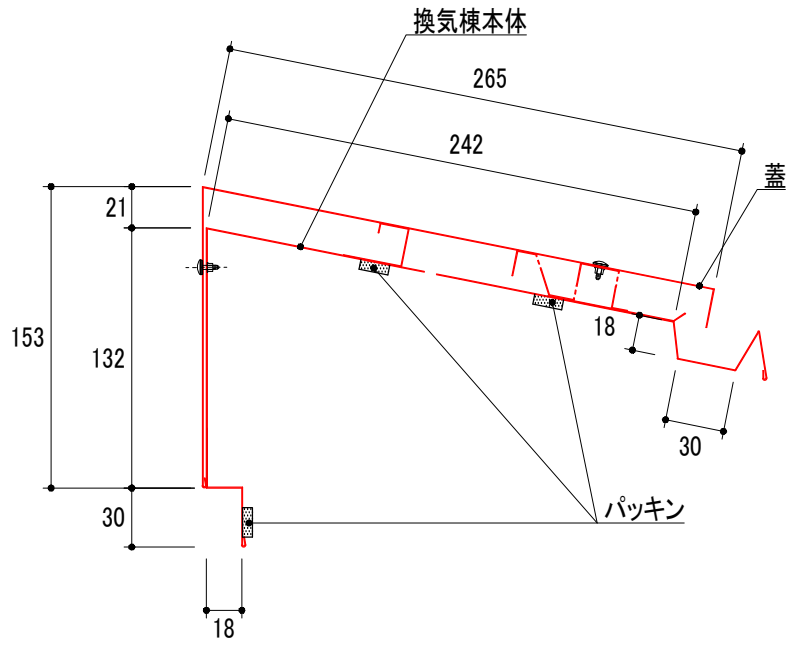

# 製品図

品番	品名	タイプ	有効開口面積	有効天井面積
YY4002BT	ベガステップBT	3尺	150cm <sup>2</sup> /本	24.0m <sup>2</sup> /本

改訂	材質	日付	縮尺	品名	承認	作図	
	ガルバリウムカラー鋼板	2024.02.14	S=1/4	ベガステップBT 3尺			
	板厚	図面No	長さ	品番	大田		
	0.35mm		1200mm	YY4002BT			