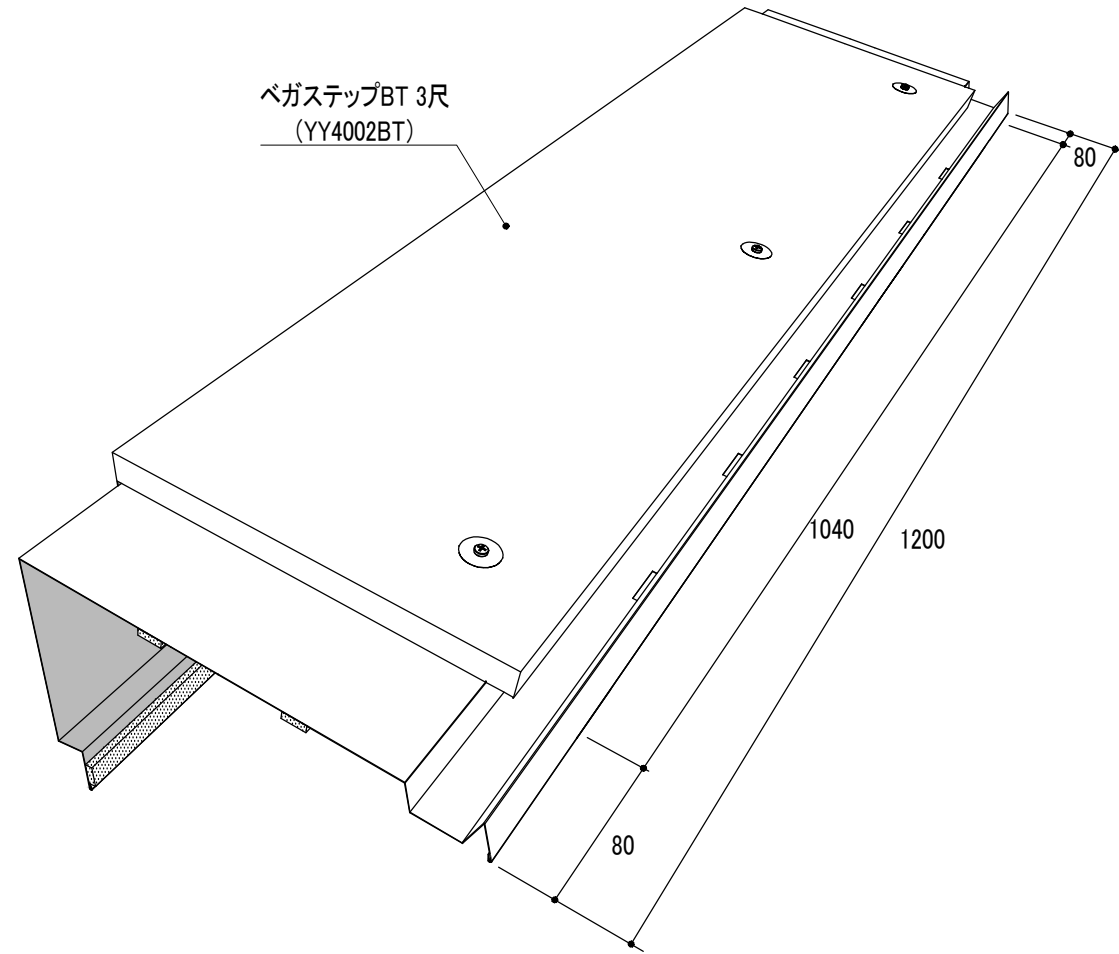

# 製品図

品番	品名	タイプ	有効開口面積	有効天井面積
YY4002BT	ベガステップBT	3尺	150cm <sup>2</sup> /本	24.0m <sup>2</sup> /本

改訂	材質	日付	縮尺	品名	承認	作図	
	ガルバリウムカラー鋼板	2024.02.14	S=1/4	ベガステップBT 3尺			
	板厚	図面No	長さ	品番	大田		
	0.35mm		1200mm	YY4002BT			