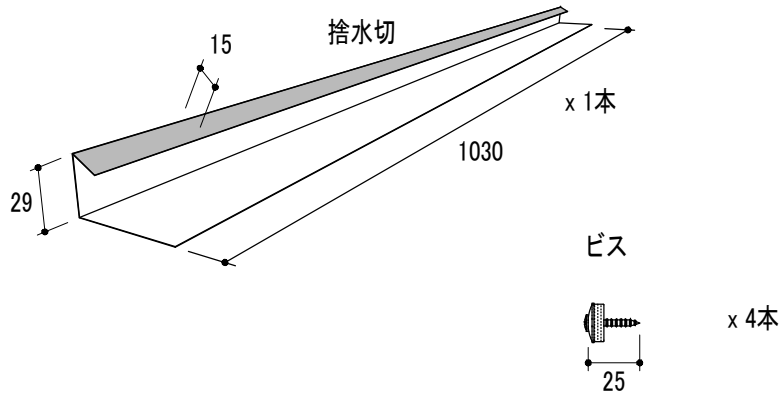

# 製品図

品番	品名	タイプ	有効開口面積	有効天井面積
YY4002BT	ベガステップBT	3尺	150cm <sup>2</sup> /本	24.0m <sup>2</sup> /本

改訂	材質	日付	縮尺	品名	承認	作図	
	ガルバリウムカラー鋼板	2024.02.14	S=1/4	ベガステップBT 3尺			
	板厚	図面No	長さ	品番	大田		
	0.35mm		1200mm	YY4002BT			