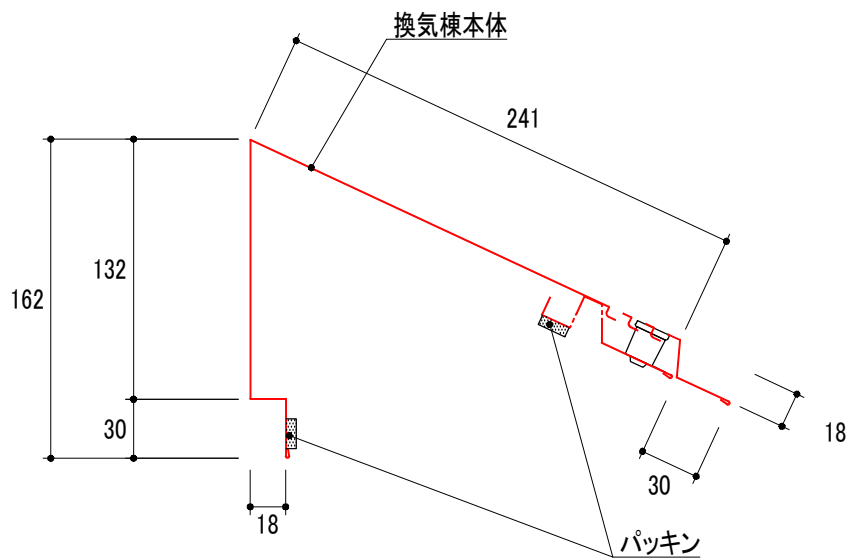

# 製品図

品番	品名	タイプ	有効開口面積	有効天井面積
YY4002BK	ベガステップBK	3尺	108cm <sup>2</sup> /本	17.28m <sup>2</sup> /本

改訂	材質	日付	縮尺	品名	承認	作図	
	ガルバリウムカラー鋼板	2020.08.18	S=1/4	ベガステップBK 3尺			
	板厚	図面No	長さ	品番	塚本		
	0.35mm	PD_YY4002BK_0	1110mm	YY4002BK			