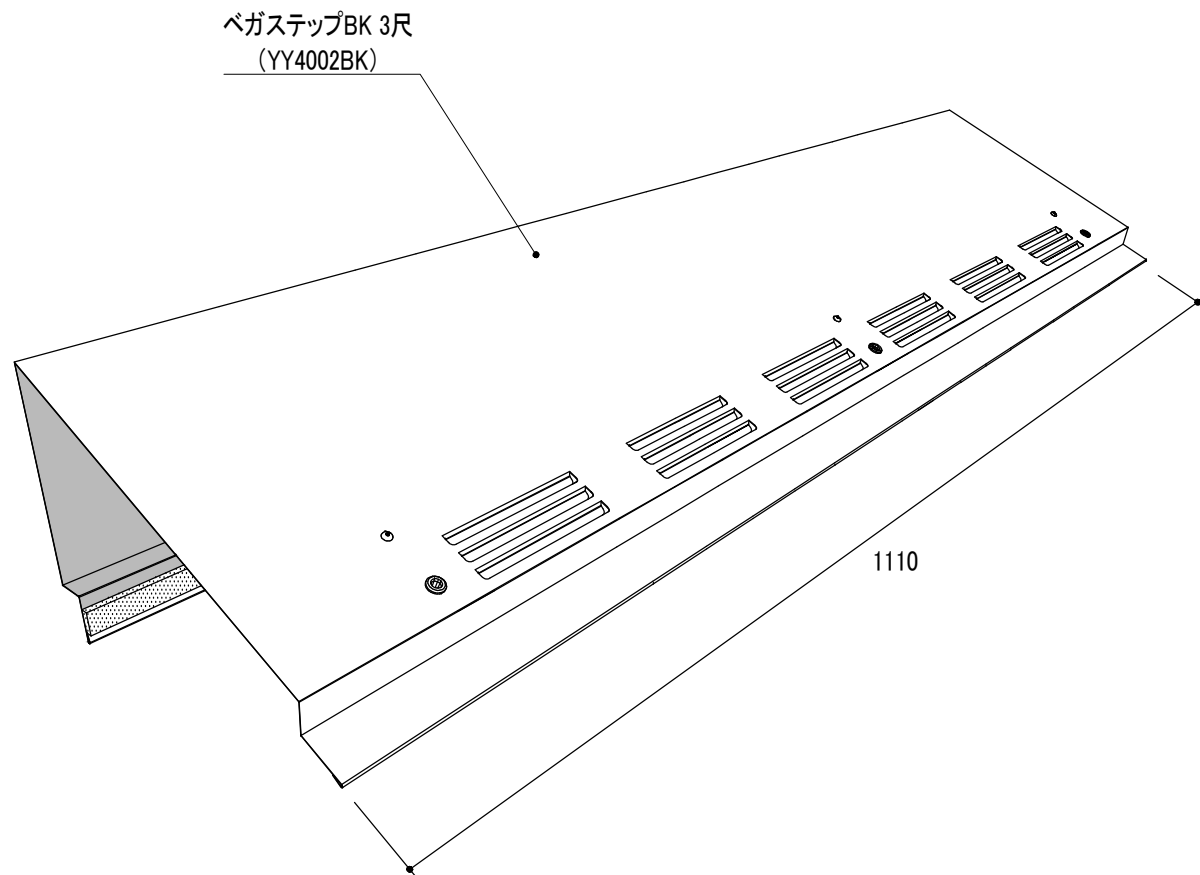

# 製品図

品番	品名	タイプ	有効開口面積	有効天井面積
YY4002BK	ベガステップBK	3尺	108cm <sup>2</sup> /本	17.28m <sup>2</sup> /本

改訂	材質	日付	縮尺	品名	承認	作図	
	ガルバリウムカラー鋼板	2020.08.18	S=1/4	ベガステップBK 3尺			
	板厚	図面No	長さ	品番	塚本		
	0.35mm	PD_YY4002BK_0	1110mm	YY4002BK			