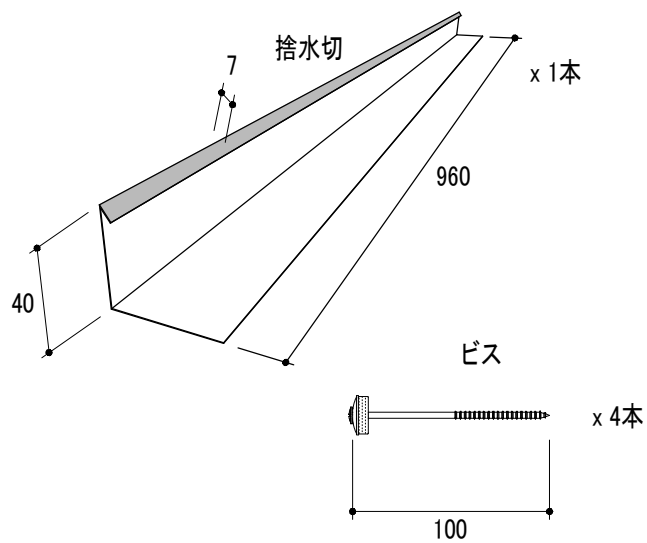

# 製品図

品番	品名	タイプ	有効開口面積	有効天井面積
YY4002BK	ベガステップBK	3尺	108cm <sup>2</sup> /本	17.28m <sup>2</sup> /本

改訂	材質	日付	縮尺	品名	承認	作図	
	ガルバリウムカラー鋼板	2020.08.18	S=1/4	ベガステップBK 3尺			
	板厚	図面No	長さ	品番	塚本		
	0.35mm	PD_YY4002BK_0	1110mm	YY4002BK			