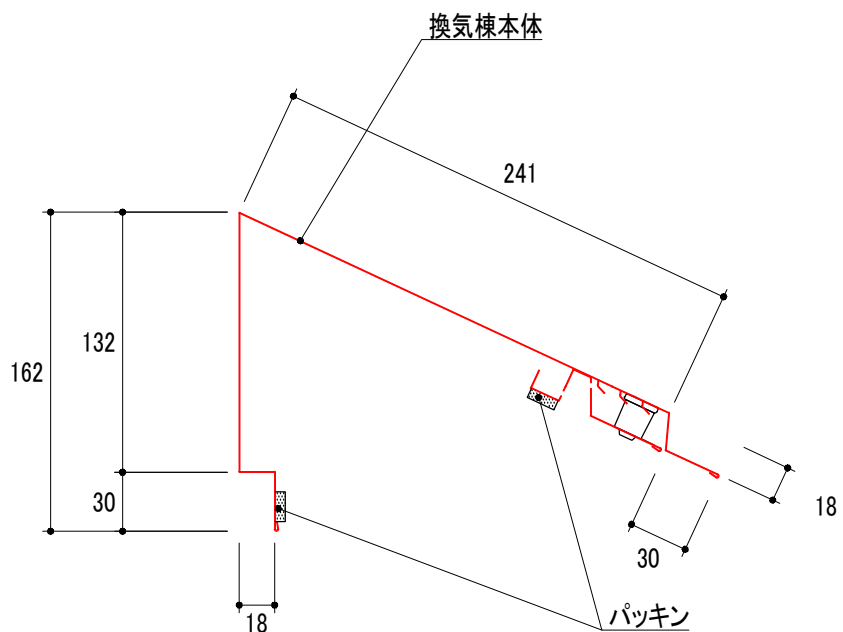

# 製品図

品番	品名	タイプ	有効開口面積	有効天井面積
YY4001BK	ベガステップBK	1.5尺	54cm <sup>2</sup> /本	8.64m <sup>2</sup> /本

改訂	材質	日付	縮尺	品名	承認	作図	
	ガルバリウムカラー鋼板	2020.08.18	S=1/4	ベガステップBK 1.5尺			
	板厚	図面No	長さ	品番	塚本		
	0.35mm	PD_YY4001BK_0	655mm	YY4001BK			