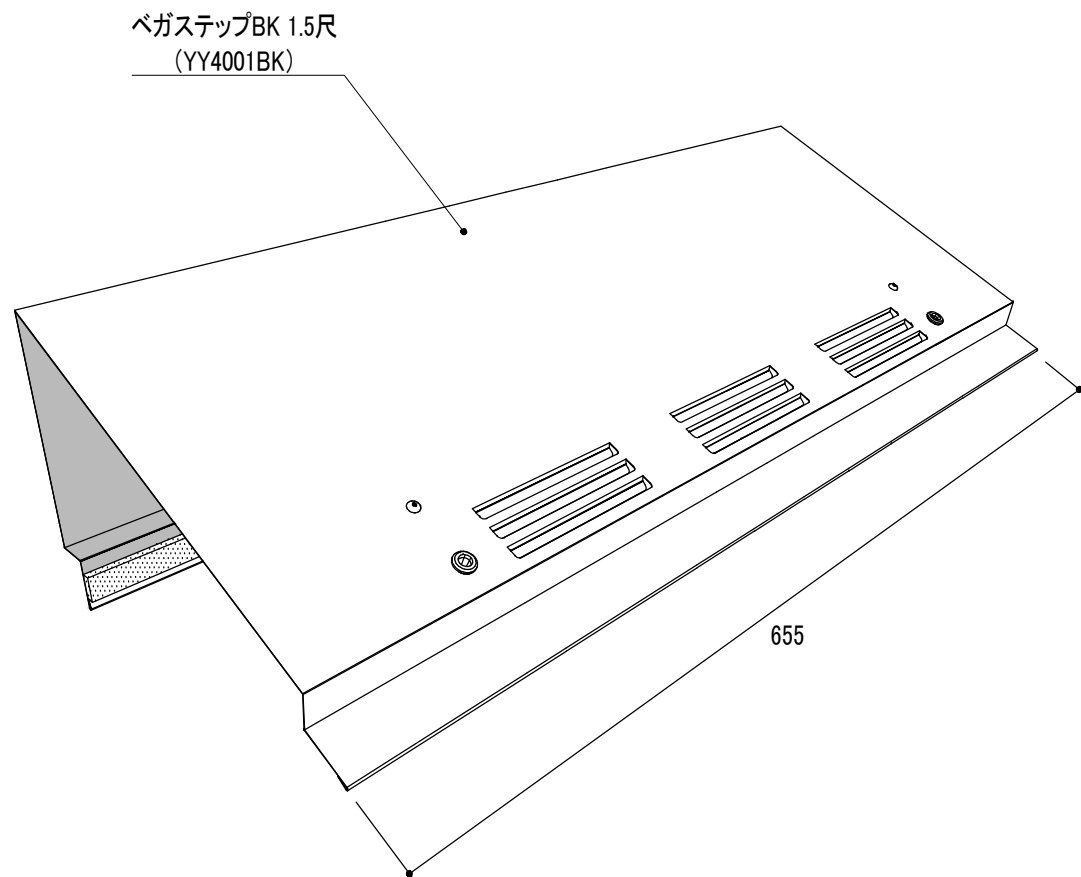

# 製品図

品番	品名	タイプ	有効開口面積	有効天井面積
YY4001BK	ベガステップBK	1.5尺	54cm <sup>2</sup> /本	8.64m <sup>2</sup> /本

改訂	材質	日付	縮尺	品名	承認	作図	
	ガルバリウムカラー鋼板	2020.08.18	S=1/4	ベガステップBK 1.5尺			
	板厚	図面No	長さ	品番	塚本		
	0.35mm	PD_YY4001BK_0	655mm	YY4001BK			