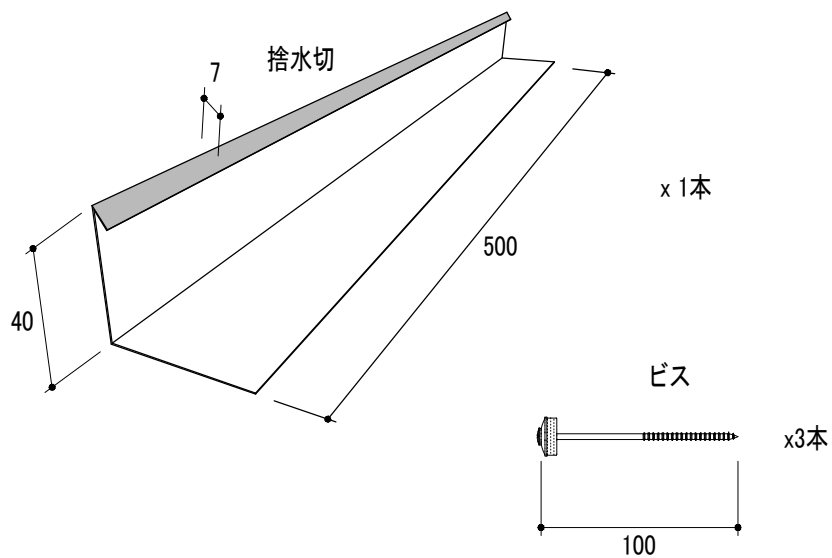

# 製品図

品番	品名	タイプ	有効開口面積	有効天井面積
YY4001BK	ベガステップBK	1.5尺	54cm <sup>2</sup> /本	8.64m <sup>2</sup> /本

改訂	材質	日付	縮尺	品名	承認	作図	
	ガルバリウムカラー鋼板	2020.08.18	S=1/4	ベガステップBK 1.5尺			
	板厚	図面No	長さ	品番	塚本		
	0.35mm	PD_YY4001BK_0	655mm	YY4001BK			