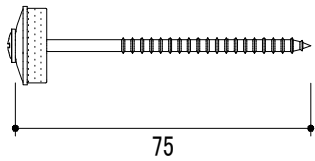

製品図

品番	品名	タイプ	有効開口面積	有効天井面積
YY3003BS	スピカBS	6尺	396cm ² /本	63.36m ² /本

スピカBS 6尺
(YY3003BS)

エンドキャップ

ビス

改訂	材質	日付	縮尺	品名	承認	作図	塚本
	ガルバリウムカラー鋼板	2020.08.18	S=1/2	スピカBS 6尺			
	板厚	図面No	長さ	品番			
	0.35mm	PD_YY3003BS_0	2000mm	YY3003BS			