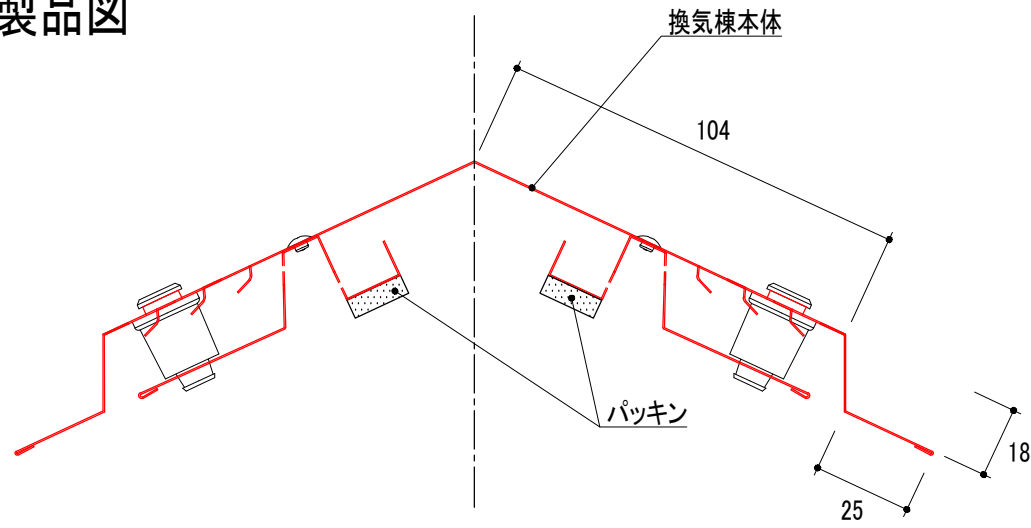

製品図

品番	品名	タイプ	有効開口面積	有効天井面積
YY3003BS	スピカBS	6尺	396cm ² /本	63.36m ² /本

スピカBS 6尺
(YY3003BS)

エンドキャップ

ビス

改訂	材質	日付	縮尺	品名	承認	作図	塚本
	ガルバリウムカラー鋼板	2020.08.18	S=1/2	スピカBS 6尺			
	板厚	図面No	長さ	品番			
	0.35mm	PD_YY3003BS_0	2000mm	YY3003BS			