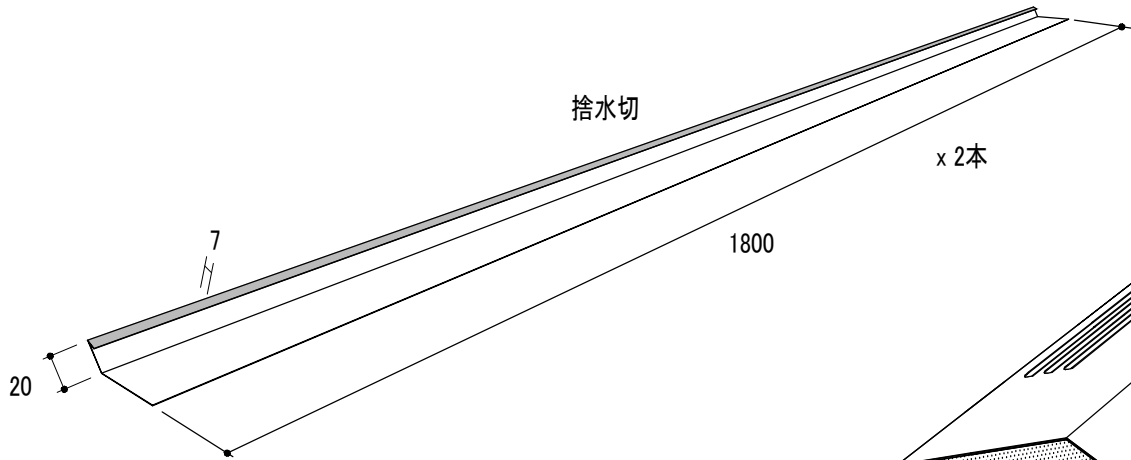

製品図

品番	品名	タイプ	有効開口面積	有効天井面積
YY3003BS	スピカBS	6尺	396cm ² /本	63.36m ² /本

スピカBS 6尺
(YY3003BS)

エンドキャップ

ビス

改訂	材質	日付	縮尺	品名	承認	作図	塚本
	ガルバリウムカラー鋼板	2020.08.18	S=1/2	スピカBS 6尺			
	板厚	図面No	長さ	品番			
	0.35mm	PD_YY3003BS_0	2000mm	YY3003BS			