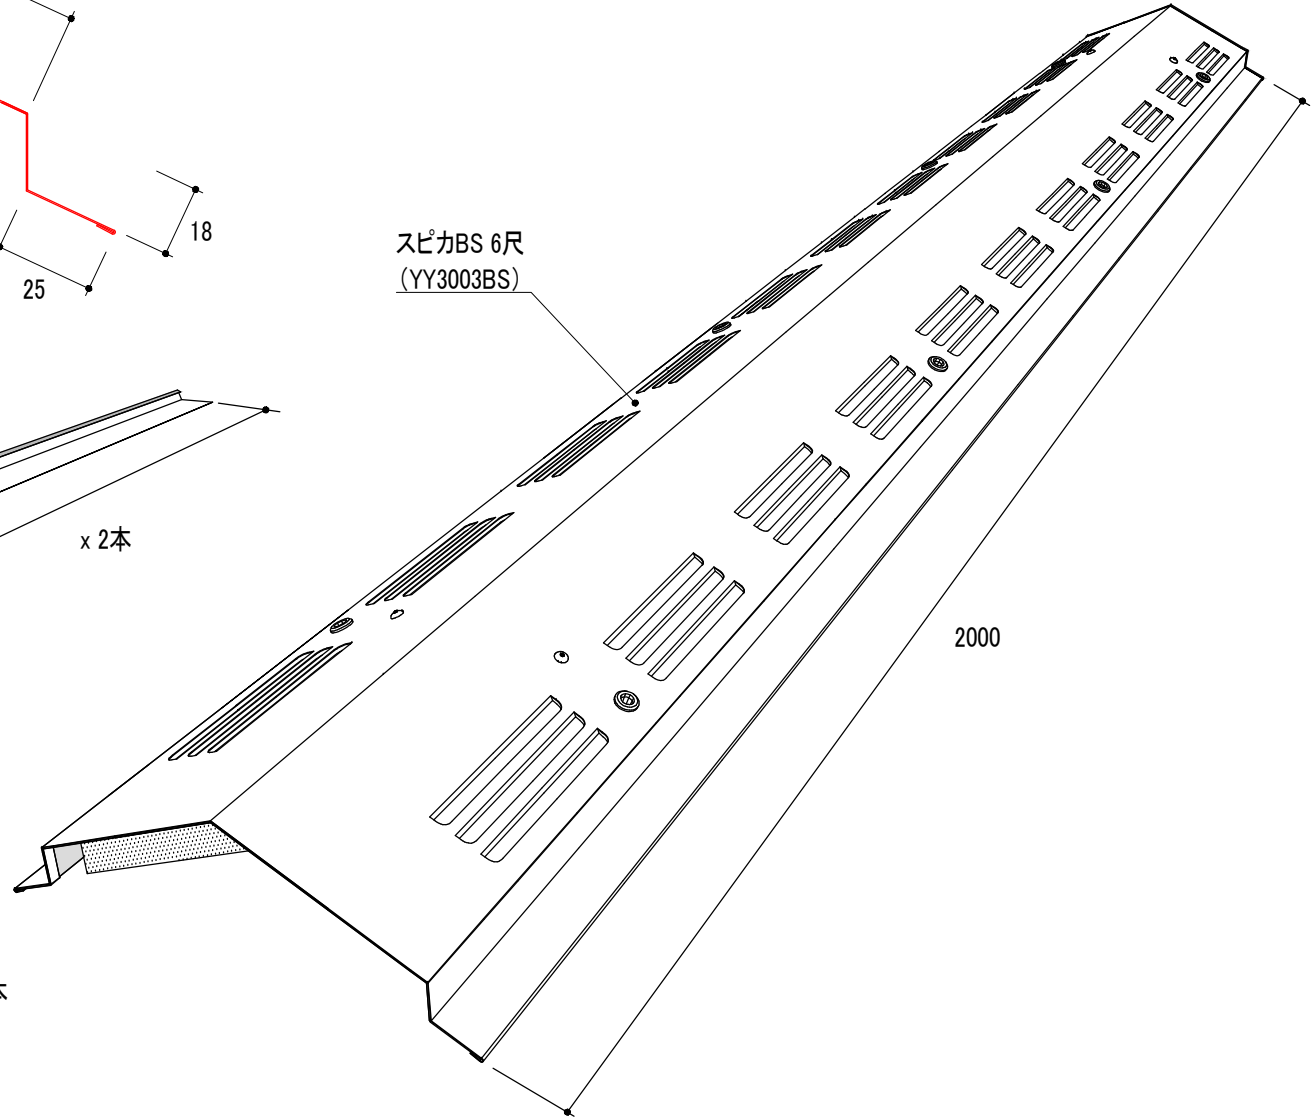

製品図

品番	品名	タイプ	有効開口面積	有効天井面積
YY3003BS	スピカBS	6尺	396cm ² /本	63.36m ² /本

スピカBS 6尺
(YY3003BS)

エンドキャップ

ビス

改訂	材質	日付	縮尺	品名	承認	作図	塚本
	ガルバリウムカラー鋼板	2020.08.18	S=1/2	スピカBS 6尺			
	板厚	図面No	長さ	品番			
	0.35mm	PD_YY3003BS_0	2000mm	YY3003BS			