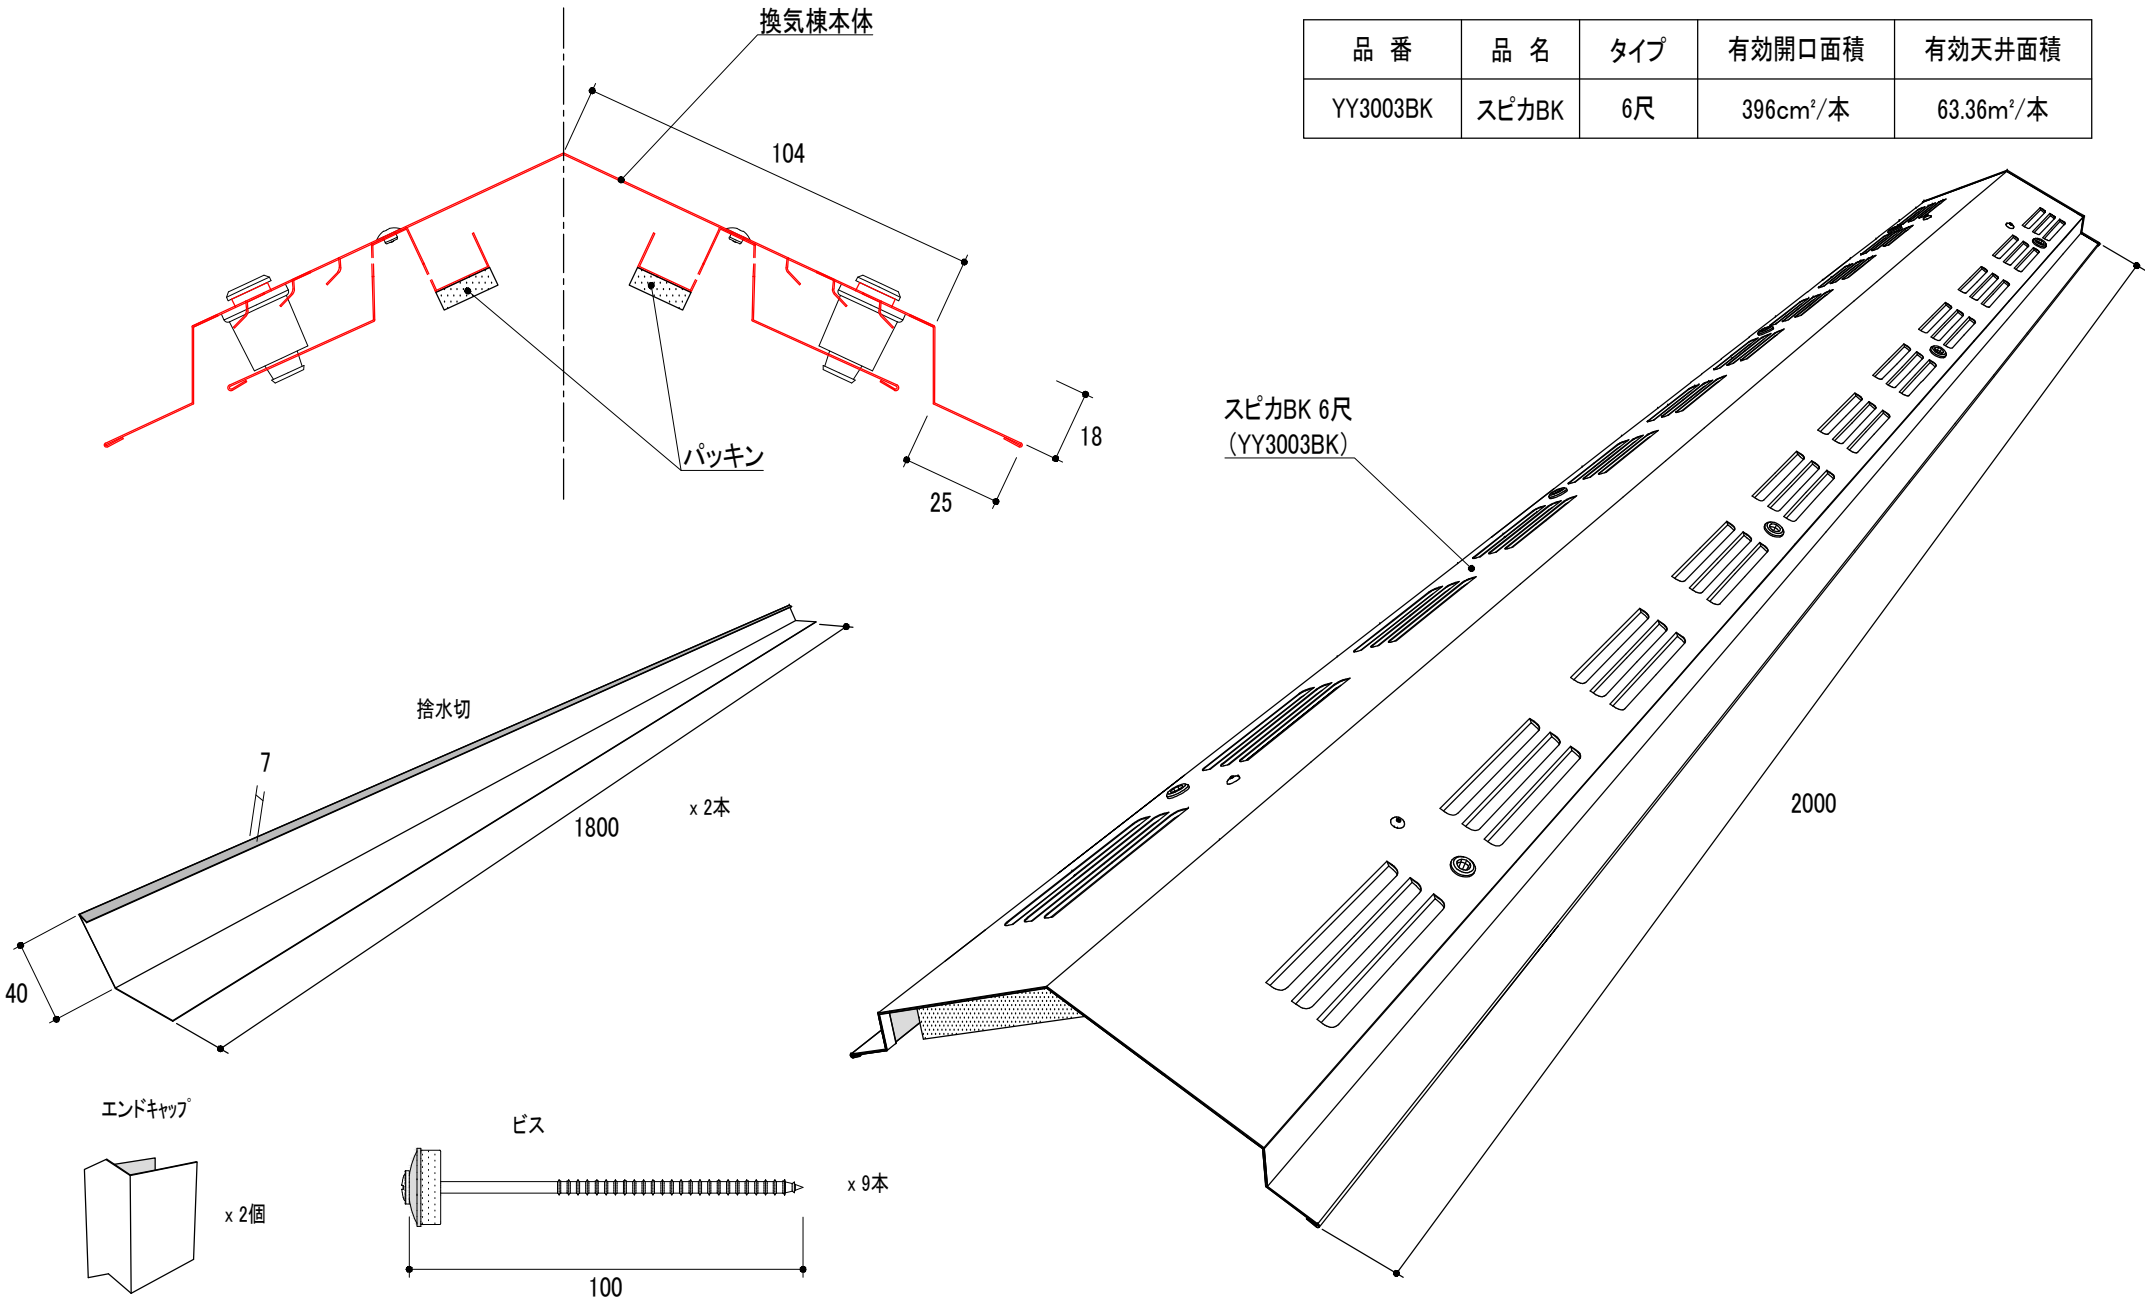

製品図

品番	品名	タイプ	有効開口面積	有効天井面積
YY3003BK	スピカBK	6尺	396cm ² /本	63.36m ² /本

改訂	材質	日付	縮尺	品名	承認	作図
	ガルバリウムカラー鋼板	2020.08.18	S=1/2	スピカBK 6尺		
	板厚	図面No	長さ	品番		
	0.35mm	PD_YY3003BK_0	2000mm	YY3003BK		塚本