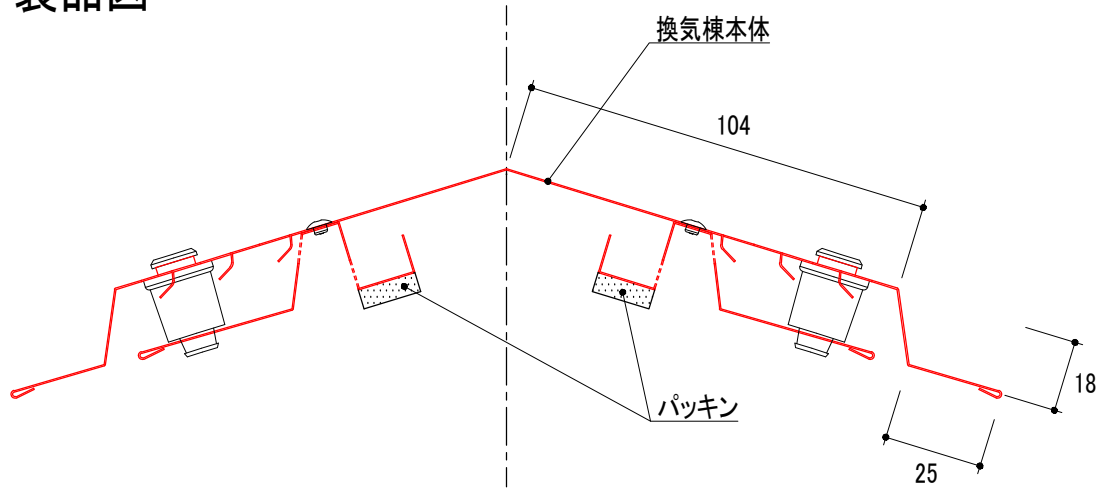

製品図

スピカBS 6尺
(YY3003BC)

品番	品名	タイプ	有効開口面積	有効天井面積
YY3003BC	スピカBC	6尺	396cm ² /本	35.64m ² /本

改訂	材質	日付	縮尺	品名	承認	作図	
	ガルバリウムカラー鋼板	2020.08.18	S=1/2	スピカBC 6尺			
	板厚	図面No	長さ	品番	塚本		
	0.35mm	PD_YY3003BC_0	2000mm	YY3003BC			