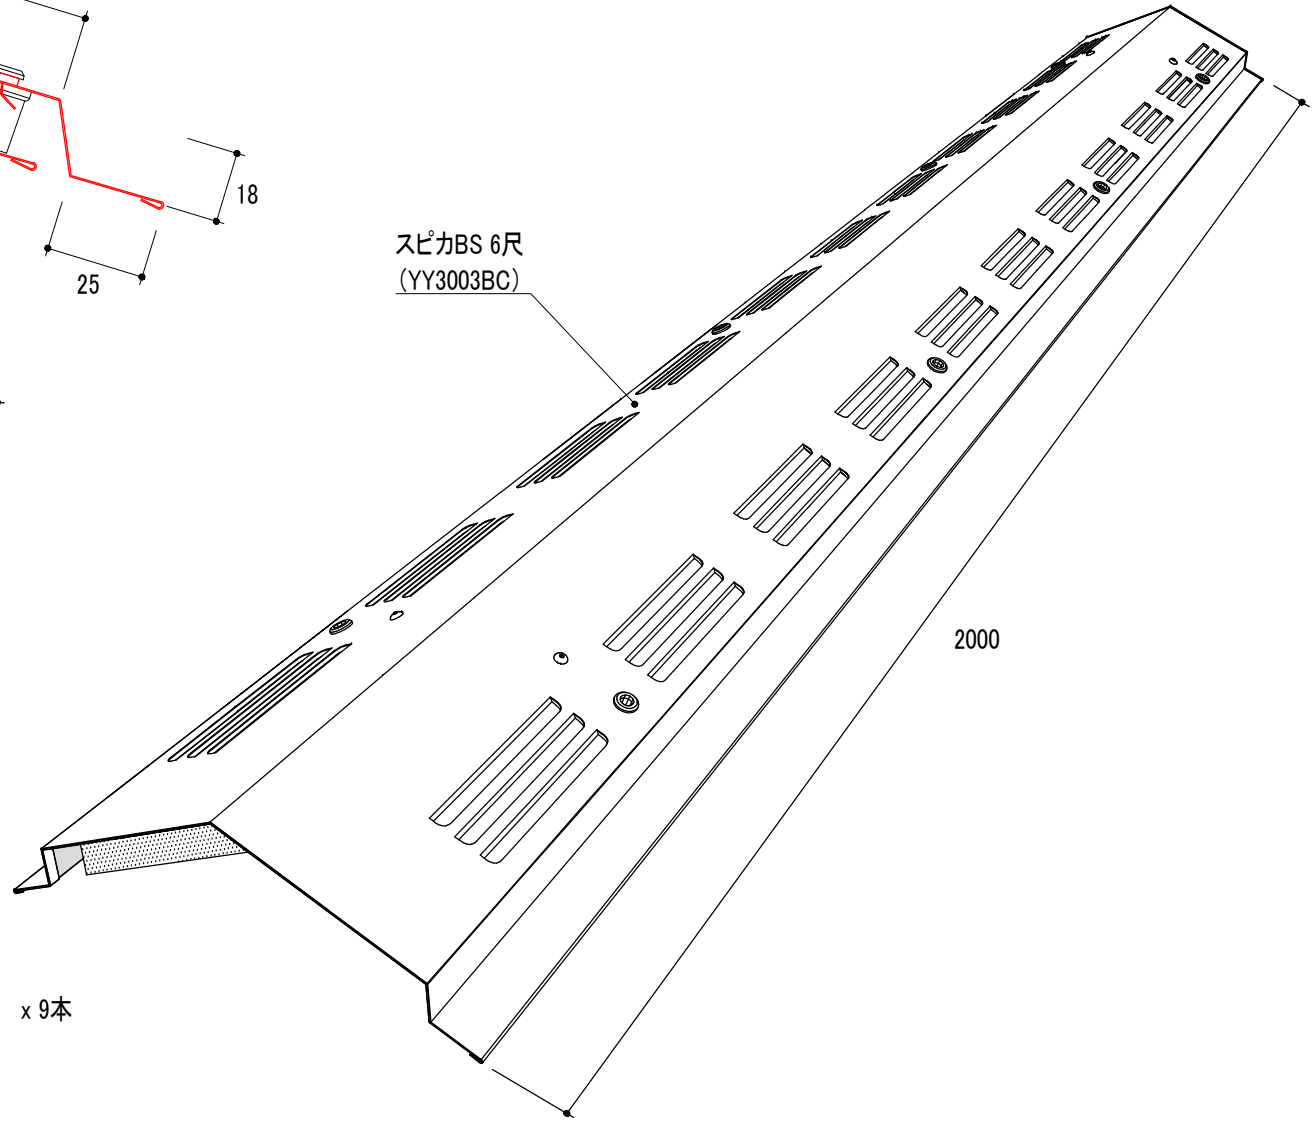

製品図

スピカBS 6尺
(YY3003BC)

品番	品名	タイプ	有効開口面積	有効天井面積
YY3003BC	スピカBC	6尺	396cm ² /本	35.64m ² /本

改訂	材質	日付	縮尺	品名	承認	作図	
	ガルバリウムカラー鋼板	2020.08.18	S=1/2	スピカBC 6尺			
	板厚	図面No	長さ	品番	塚本		
	0.35mm	PD_YY3003BC_0	2000mm	YY3003BC			