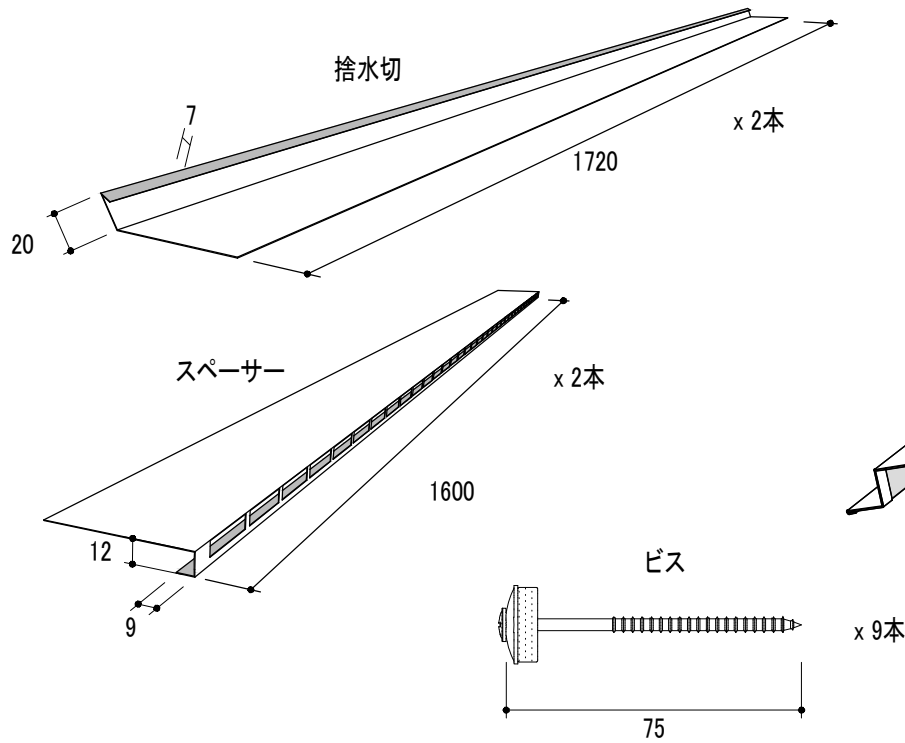

製品図

スピカBS 6尺
(YY3003BC)

品番	品名	タイプ	有効開口面積	有効天井面積
YY3003BC	スピカBC	6尺	396cm ² /本	35.64m ² /本

改訂	材質	日付	縮尺	品名	承認	作図	
	ガルバリウムカラー鋼板	2020.08.18	S=1/2	スピカBC 6尺			
	板厚	図面No	長さ	品番	塚本		
	0.35mm	PD_YY3003BC_0	2000mm	YY3003BC			