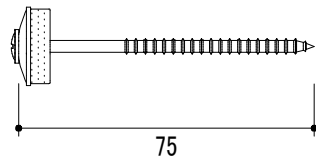

# 製品図

エンドキャップ

ビス

スピカBS 3尺  
(YY3002BS)

品番	品名	タイプ	有効開口面積	有効天井面積
YY3002BS	スピカBS	3尺	216cm <sup>2</sup> /本	34.56m <sup>2</sup> /本

改訂	材質	日付	縮尺	品名	承認	作図
	ガルバリウムカラー鋼板	2020.08.18	S=1/2	スピカBS 3尺		
	板厚	図面No	長さ	品番		
	0.35mm	PD_YY3002BS_0	1110mm	YY3002BS		塚本