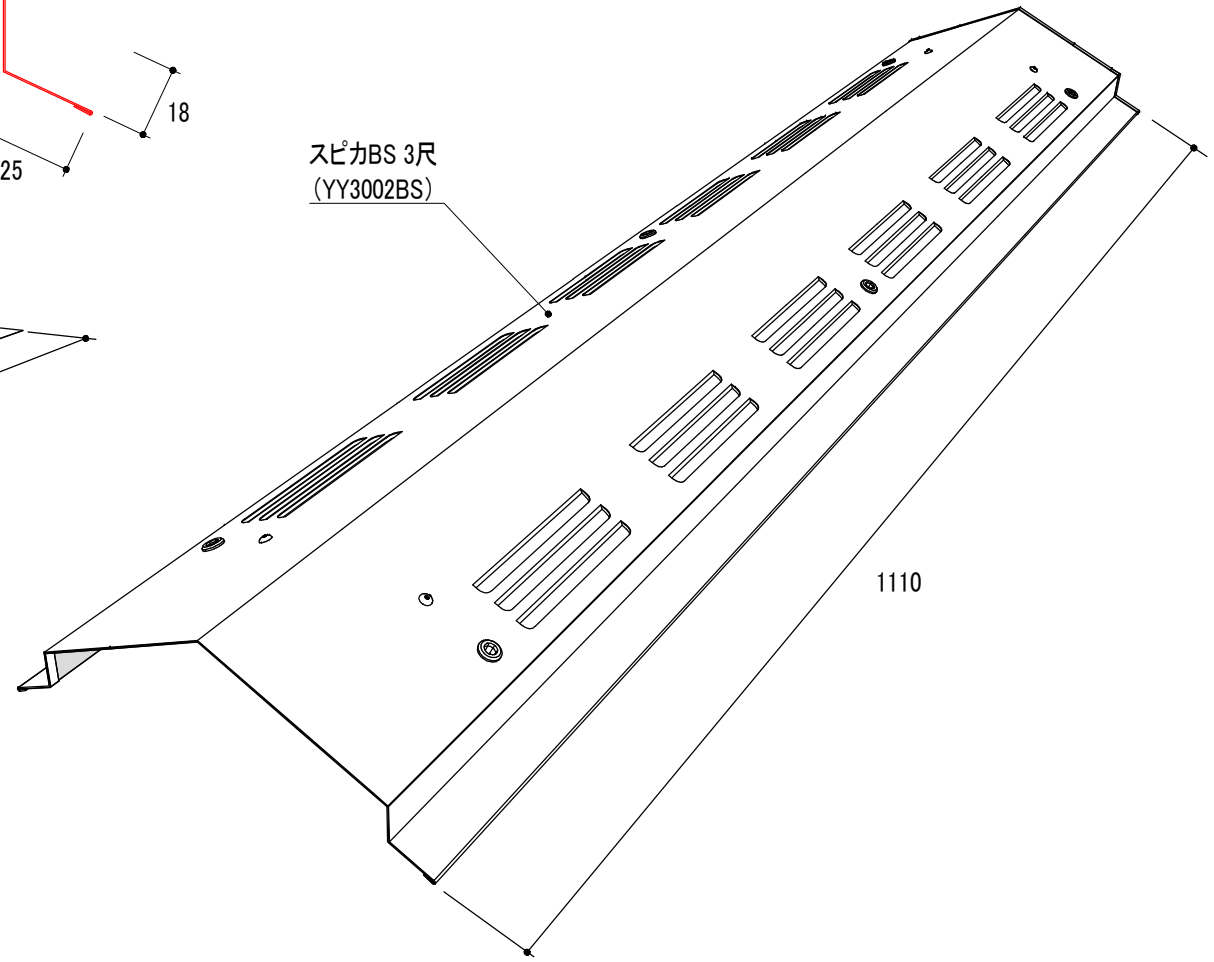

# 製品図

エンドキャップ

ビス

スピカBS 3尺  
(YY3002BS)

品番	品名	タイプ	有効開口面積	有効天井面積
YY3002BS	スピカBS	3尺	216cm <sup>2</sup> /本	34.56m <sup>2</sup> /本

改訂	材質	日付	縮尺	品名	承認	作図
	ガルバリウムカラー鋼板	2020.08.18	S=1/2	スピカBS 3尺		
	板厚	図面No	長さ	品番		
	0.35mm	PD_YY3002BS_0	1110mm	YY3002BS		塚本