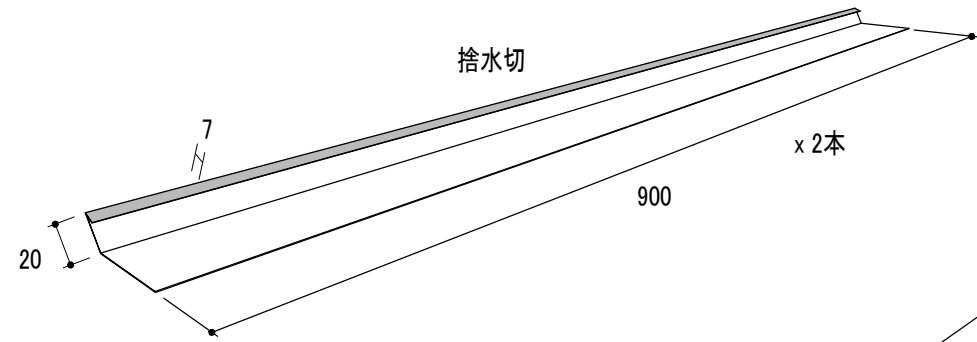

# 製品図

エンドキャップ

ビス

スピカBS 3尺  
(YY3002BS)

品番	品名	タイプ	有効開口面積	有効天井面積
YY3002BS	スピカBS	3尺	216cm <sup>2</sup> /本	34.56m <sup>2</sup> /本

改訂	材質	日付	縮尺	品名	承認	作図
	ガルバリウムカラー鋼板	2020.08.18	S=1/2	スピカBS 3尺		
	板厚	図面No	長さ	品番		
	0.35mm	PD_YY3002BS_0	1110mm	YY3002BS		塚本