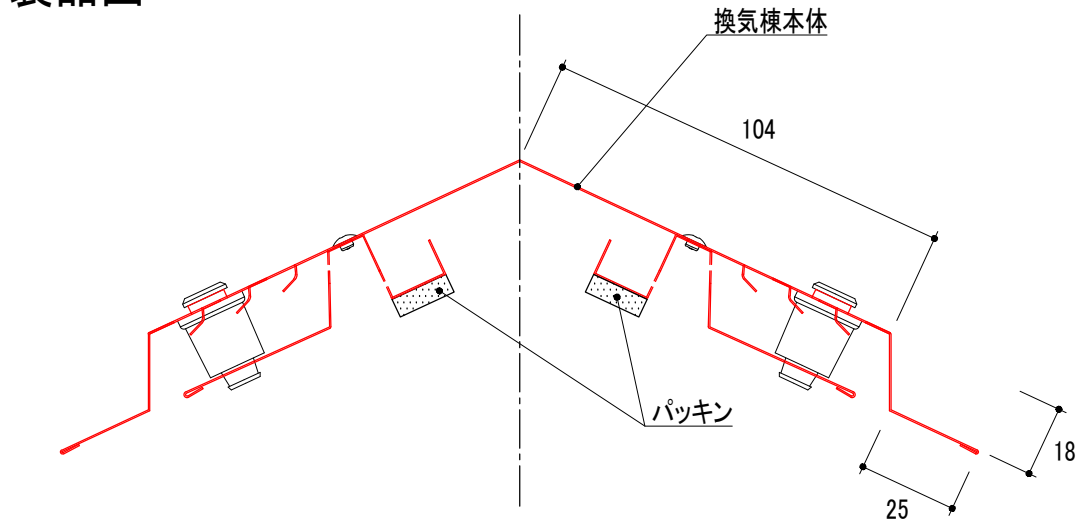

# 製品図

エンドキャップ

ビス

スピカBS 3尺  
(YY3002BS)

品番	品名	タイプ	有効開口面積	有効天井面積
YY3002BS	スピカBS	3尺	216cm <sup>2</sup> /本	34.56m <sup>2</sup> /本

改訂	材質	日付	縮尺	品名	承認	作図
	ガルバリウムカラー鋼板	2020.08.18	S=1/2	スピカBS 3尺		
	板厚	図面No	長さ	品番		
	0.35mm	PD_YY3002BS_0	1110mm	YY3002BS		塚本