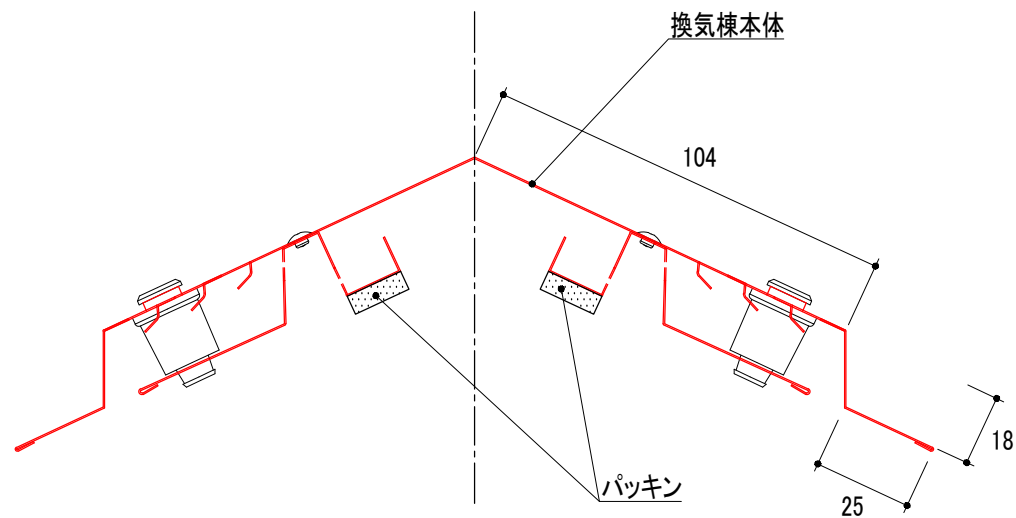

製品図

エンドキャップ

x 2個

ビス

x 7本

100

スピーカBK 3尺
(YY3002BK)

品番	品名	タイプ	有効開口面積	有効天井面積
YY3002BK	スピーカBK	3尺	216cm ² /本	34.56m ² /本

改訂	材質	日付	縮尺	品名	承認	作図
	ガルバリウムカラー鋼板	2020.08.18	S=1/2	スピーカBK 3尺		
	板厚	図面No	長さ	品番		
	0.35mm	PD_YY3002BK_0	1110mm	YY3002BK		塚本