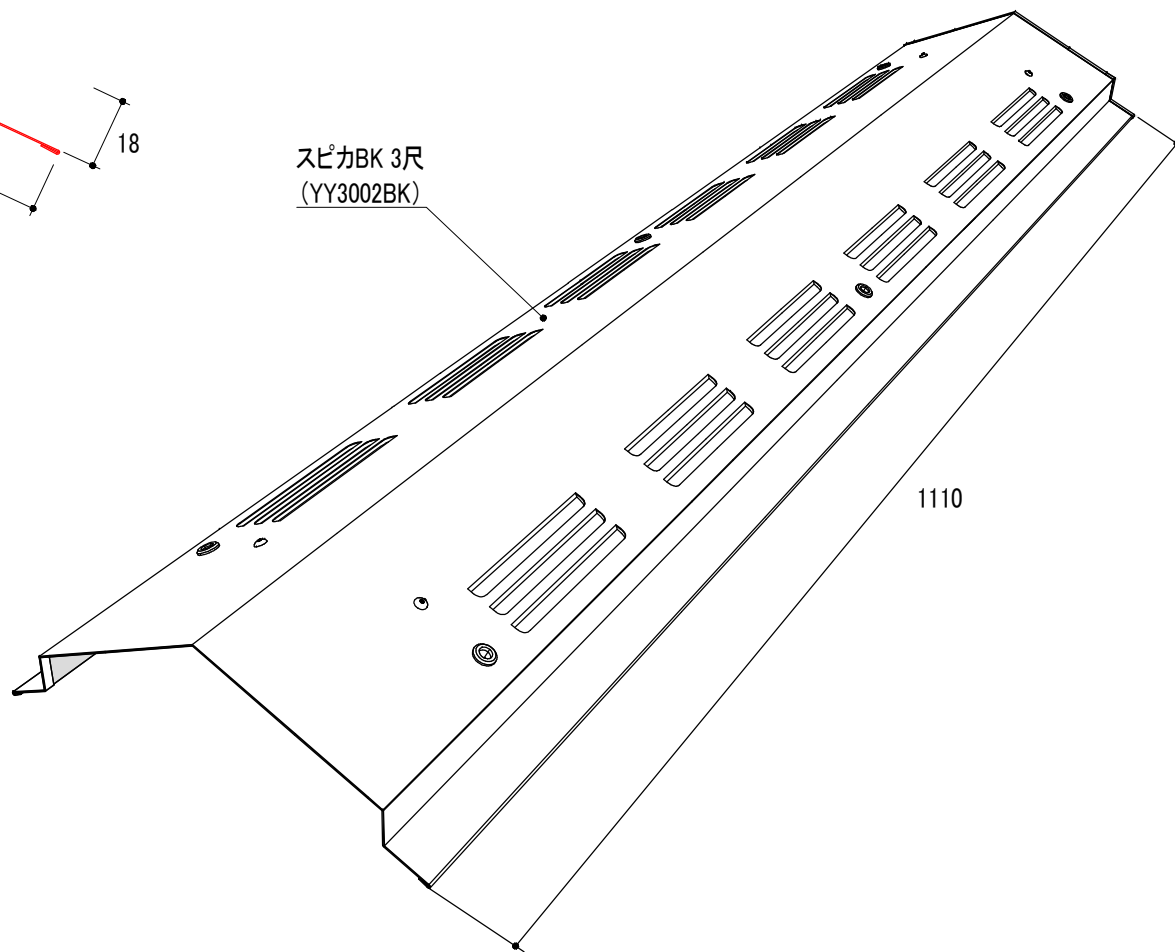

製品図

エンドキャップ

x 2個

ビス

x 7本

100

スピーカBK 3尺
(YY3002BK)

品番	品名	タイプ	有効開口面積	有効天井面積
YY3002BK	スピーカBK	3尺	216cm ² /本	34.56m ² /本

改訂	材質	日付	縮尺	品名	承認	作図
	ガルバリウムカラー鋼板	2020.08.18	S=1/2	スピーカBK 3尺		
	板厚	図面No	長さ	品番		
	0.35mm	PD_YY3002BK_0	1110mm	YY3002BK		塚本