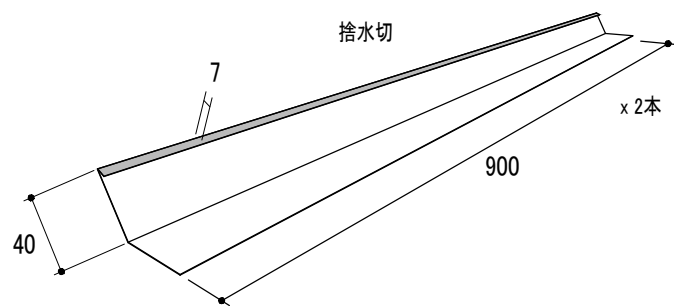

製品図

エンドキャップ

x 2個

ビス

x 7本

100

スピーカBK 3尺
(YY3002BK)

品番	品名	タイプ	有効開口面積	有効天井面積
YY3002BK	スピーカBK	3尺	216cm ² /本	34.56m ² /本

改訂	材質	日付	縮尺	品名	承認	作図
	ガルバリウムカラー鋼板	2020.08.18	S=1/2	スピーカBK 3尺		
	板厚	図面No	長さ	品番		
	0.35mm	PD_YY3002BK_0	1110mm	YY3002BK		塚本