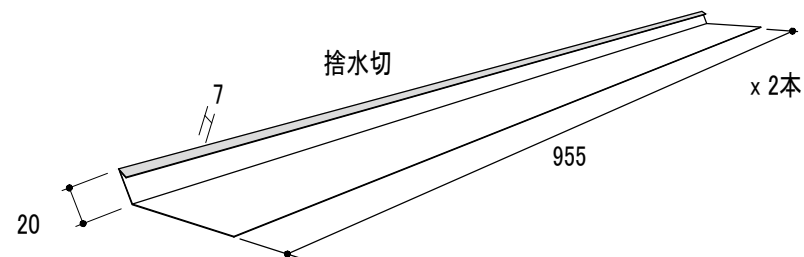

製品図

スピカBS 3尺
(YY3002BC)

品番	品名	タイプ	有効開口面積	有効天井面積
YY3002BC	スピカBC	3尺	216cm ² /本	19.44m ² /本

改訂

材質
ガルバリウムカラー鋼板
板厚
0.35mm

日付
2020.08.18
図面No
PD_YY3002BC_0

縮尺
S=1/2
長さ
1110mm

品名
スピカBC 3尺
品番
YY3002BC