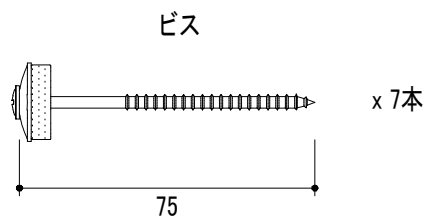

製品図

スピカBS 3尺
(YY3002BC)

品番	品名	タイプ	有効開口面積	有効天井面積
YY3002BC	スピカBC	3尺	216cm ² /本	19.44m ² /本

改訂

材質
ガルバリウムカラー鋼板
板厚
0.35mm

日付
2020.08.18
図面No
PD_YY3002BC_0

縮尺
S=1/2
長さ
1110mm

品名
スピカBC 3尺
品番
YY3002BC

承認

作図

塚本