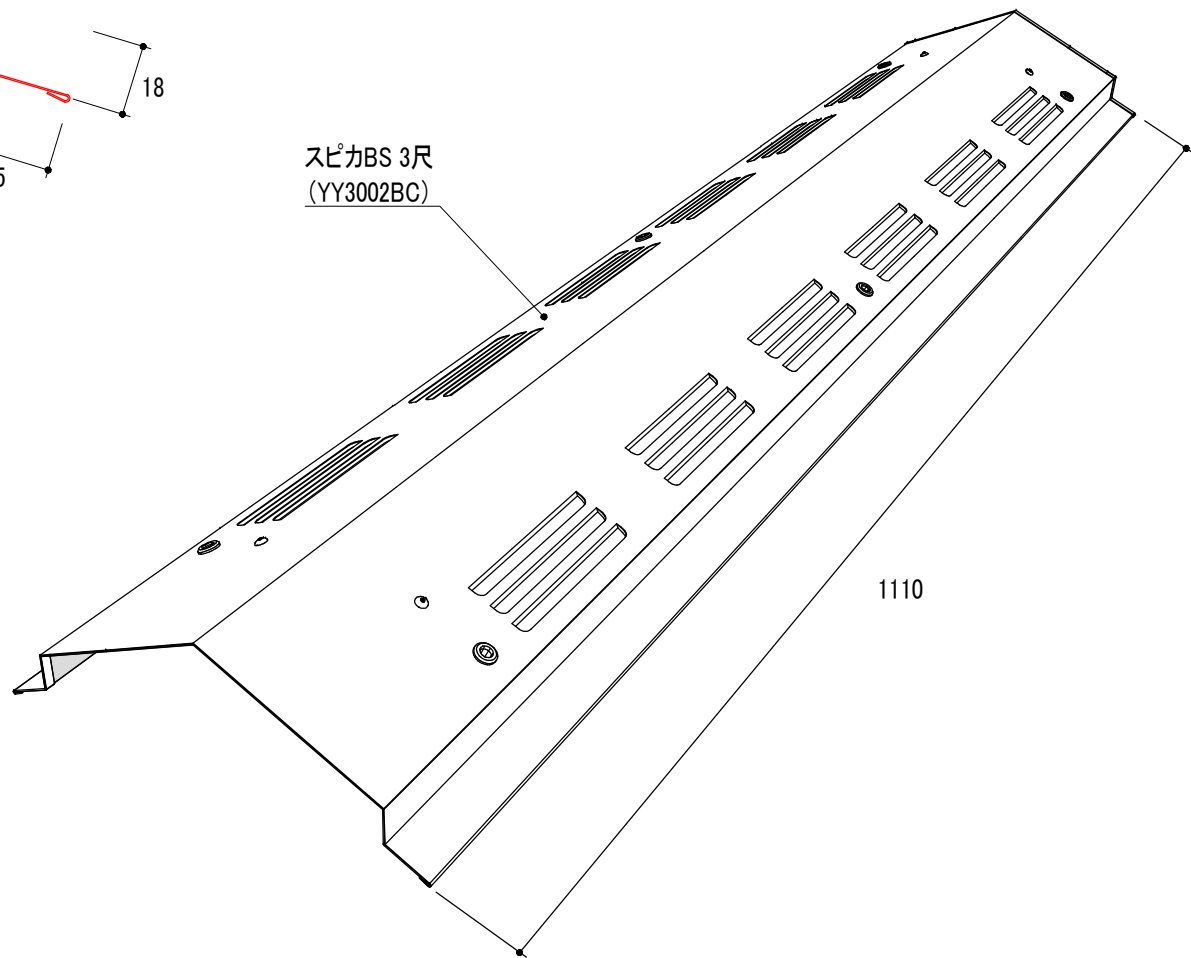

製品図

スピカBS 3尺
(YY3002BC)

品番	品名	タイプ	有効開口面積	有効天井面積
YY3002BC	スピカBC	3尺	216cm ² /本	19.44m ² /本

改訂

材質
ガルバリウムカラー鋼板
板厚
0.35mm

日付
2020.08.18
図面No
PD_YY3002BC_0

縮尺
S=1/2
長さ
1110mm

品名
スピカBC 3尺
品番
YY3002BC

承認

作図

塚本