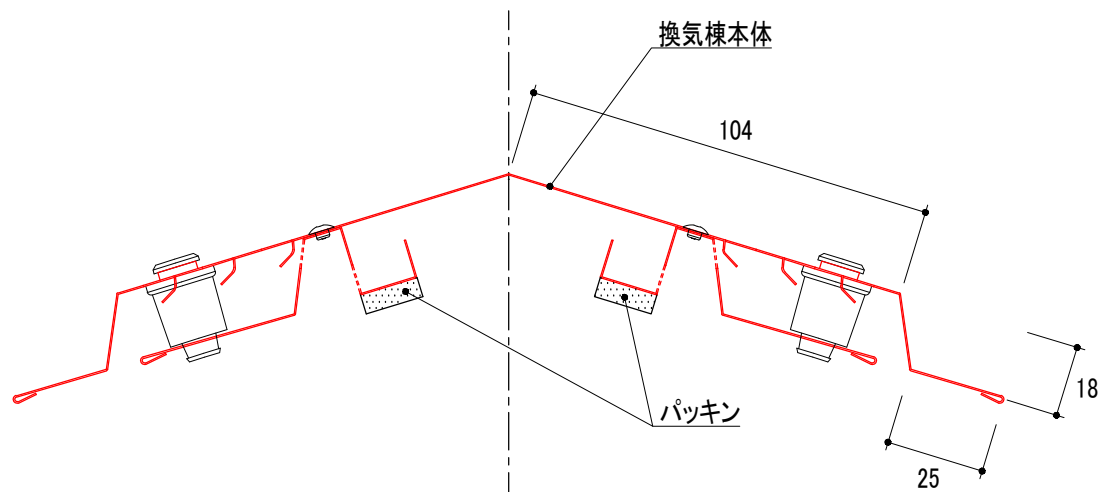

製品図

スピカBS 3尺
(YY3002BC)

品番	品名	タイプ	有効開口面積	有効天井面積
YY3002BC	スピカBC	3尺	216cm ² /本	19.44m ² /本

改訂

材質
ガルバリウムカラー鋼板
板厚
0.35mm

日付
2020.08.18
図面No
PD_YY3002BC_0

縮尺
S=1/2
長さ
1110mm

品名
スピカBC 3尺
品番
YY3002BC

承認

作図

塚本