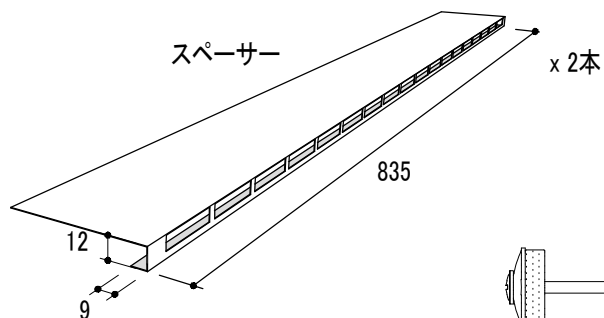

製品図

スピカBS 3尺
(YY3002BC)

品番	品名	タイプ	有効開口面積	有効天井面積
YY3002BC	スピカBC	3尺	216cm ² /本	19.44m ² /本

改訂

材質
ガルバリウムカラー鋼板
板厚
0.35mm

日付
2020.08.18
図面No
PD_YY3002BC_0

縮尺
S=1/2
長さ
1110mm

品名
スピカBC 3尺
品番
YY3002BC

承認

作図

塚本