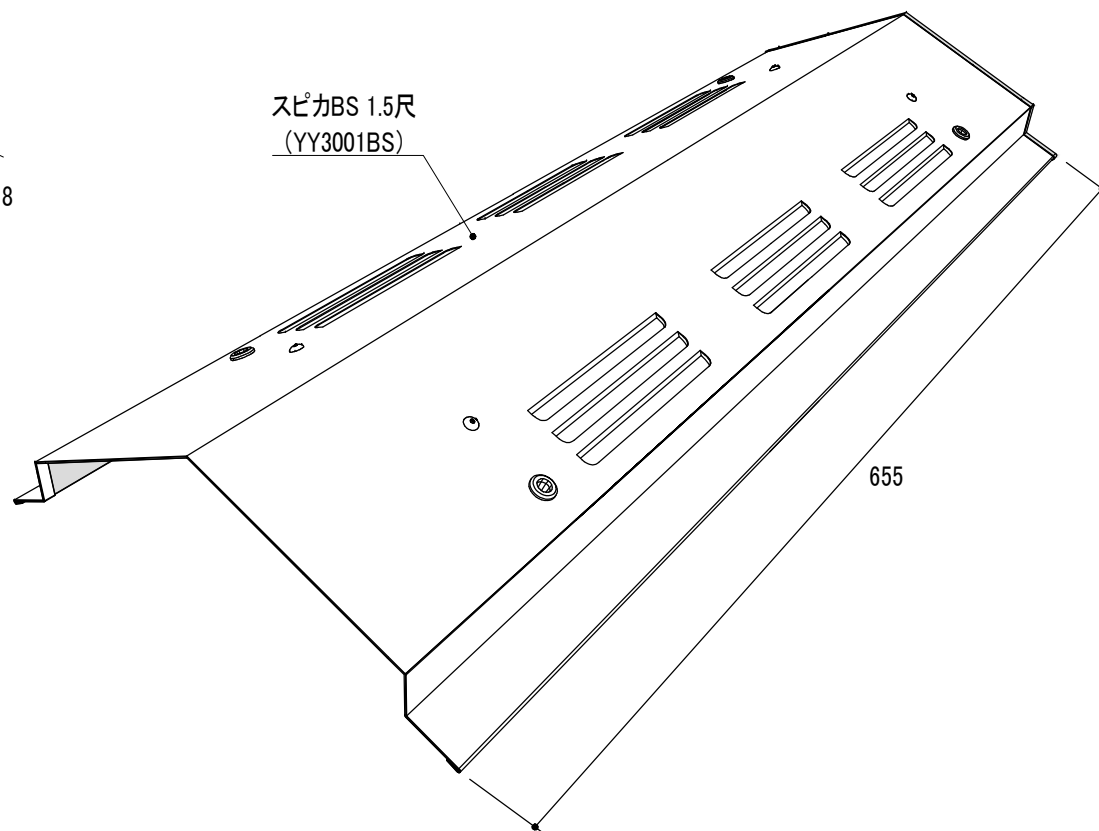

製品図

品番	品名	タイプ	有効開口面積	有効天井面積
YY3001BS	スピカBS	1.5尺	108cm ² /本	17.28m ² /本

エンドキャップ

x 2個

ビス

x 5本

スピカBS 1.5尺
(YY3001BS)

改訂	材質	日付	縮尺	品名	承認	作図	塚本
	ガルバリウムカラー鋼板	2020.08.18	S=1/2	スピカBS 1.5尺			
	板厚	図面No	長さ	品番			
	0.35mm	PD_YY3001BS_0	655mm	YY3001BS			