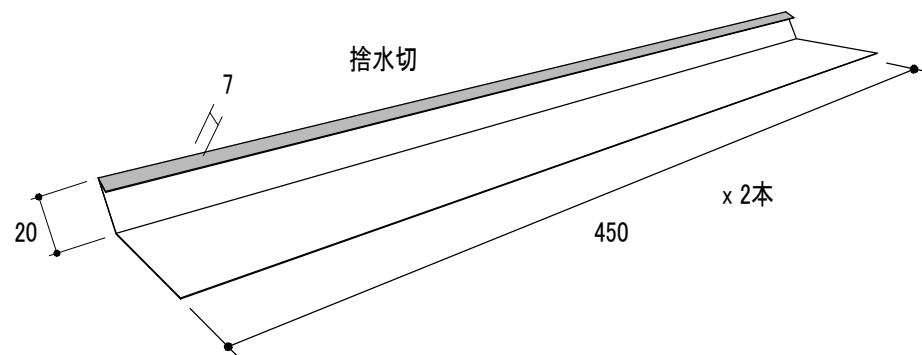

製品図

品番	品名	タイプ	有効開口面積	有効天井面積
YY3001BS	スピカBS	1.5尺	108cm ² /本	17.28m ² /本

エンドキャップ

x 2個

ビス

x 5本

スピカBS 1.5尺
(YY3001BS)

改訂	材質	日付	縮尺	品名	承認	作図	塚本
	ガルバリウムカラー鋼板	2020.08.18	S=1/2	スピカBS 1.5尺			
	板厚	図面No	長さ	品番			
	0.35mm	PD_YY3001BS_0	655mm	YY3001BS			