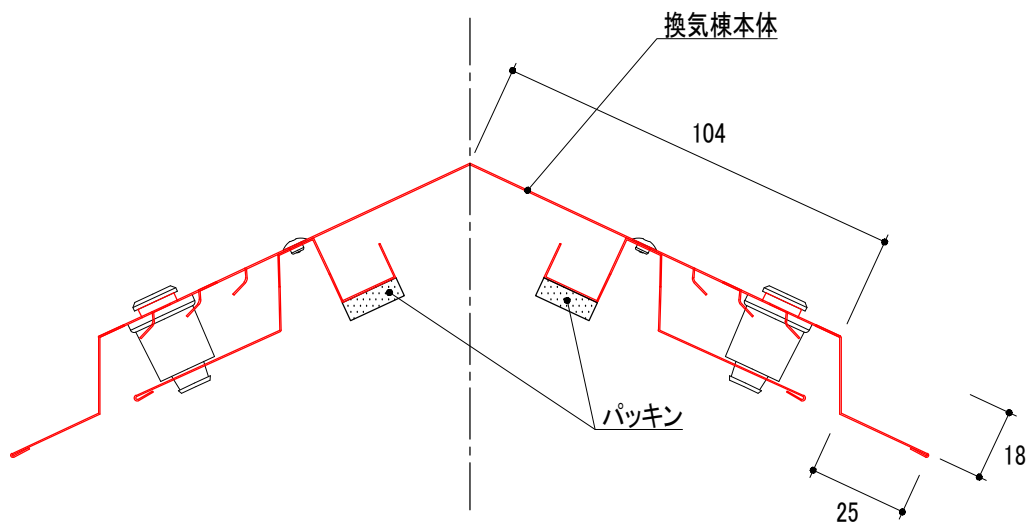

製品図

品番	品名	タイプ	有効開口面積	有効天井面積
YY3001BS	スピカBS	1.5尺	108cm ² /本	17.28m ² /本

エンドキャップ

x 2個

ビス

x 5本

スピカBS 1.5尺
(YY3001BS)

改訂	材質	日付	縮尺	品名	承認	作図	塚本
	ガルバリウムカラー鋼板	2020.08.18	S=1/2	スピカBS 1.5尺			
	板厚	図面No	長さ	品番			
	0.35mm	PD_YY3001BS_0	655mm	YY3001BS			