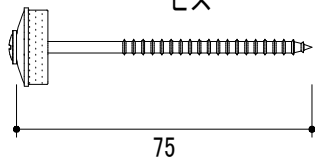

製品図

品番	品名	タイプ	有効開口面積	有効天井面積
YY3001BS	スピカBS	1.5尺	108cm ² /本	17.28m ² /本

エンドキャップ

x 2個

ビス

x 5本

スピカBS 1.5尺
(YY3001BS)

改訂	材質	日付	縮尺	品名	承認	作図	塚本
	ガルバリウムカラー鋼板	2020.08.18	S=1/2	スピカBS 1.5尺			
	板厚	図面No	長さ	品番			
	0.35mm	PD_YY3001BS_0	655mm	YY3001BS			